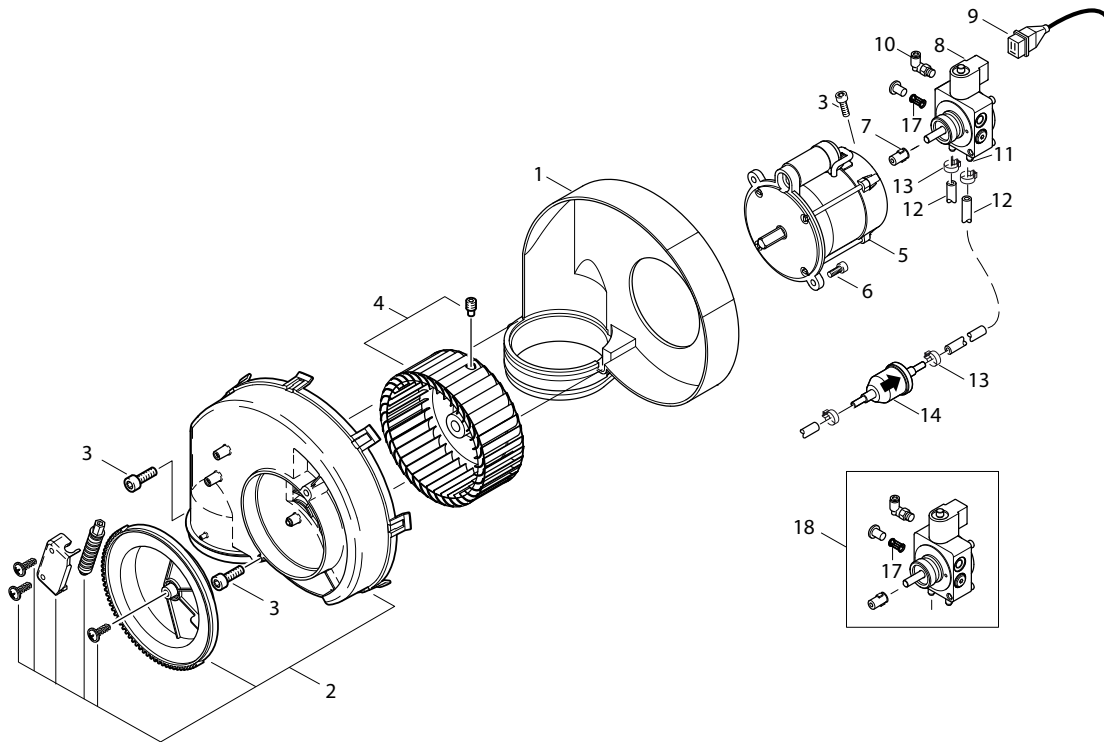

Pos.	Artikel-Nr.	Menge	Variante	Notes
1	301000495	1	Lüftergehäuse	
2	301000852	1	Abdeckung	
3	32535	3	Zylinderschraube M5x16	
4	301000889	1	Lüfterrad	
5	107143096	1	MOTOR BURNER - 0.23KW/230V/50HZ/1PH	
6	4697	2	Zylinderschraube M6x16	
7	101117707	1	Verbindungskupplung	
8	3821089	1	Spule m. Mutter und Scheibe	
9	107143095	1	CABLE FOR SOLENOID VALVE 2X0.5	
10	101117706	1	Winkerverschraubung	
11	101117777	1	Schlauchverbindung zur Öl	
12	106408244	1	HOSE D6X2.5 - 5 METERS	
13	301001133	2	Schlauchklemme 10/7	
14	301002926	1	Filter 101X36.5X6 KU	
17	31001081	1	FILTER FOR OIL PUMP	
18	101117673	1	Ölpumpe komplett