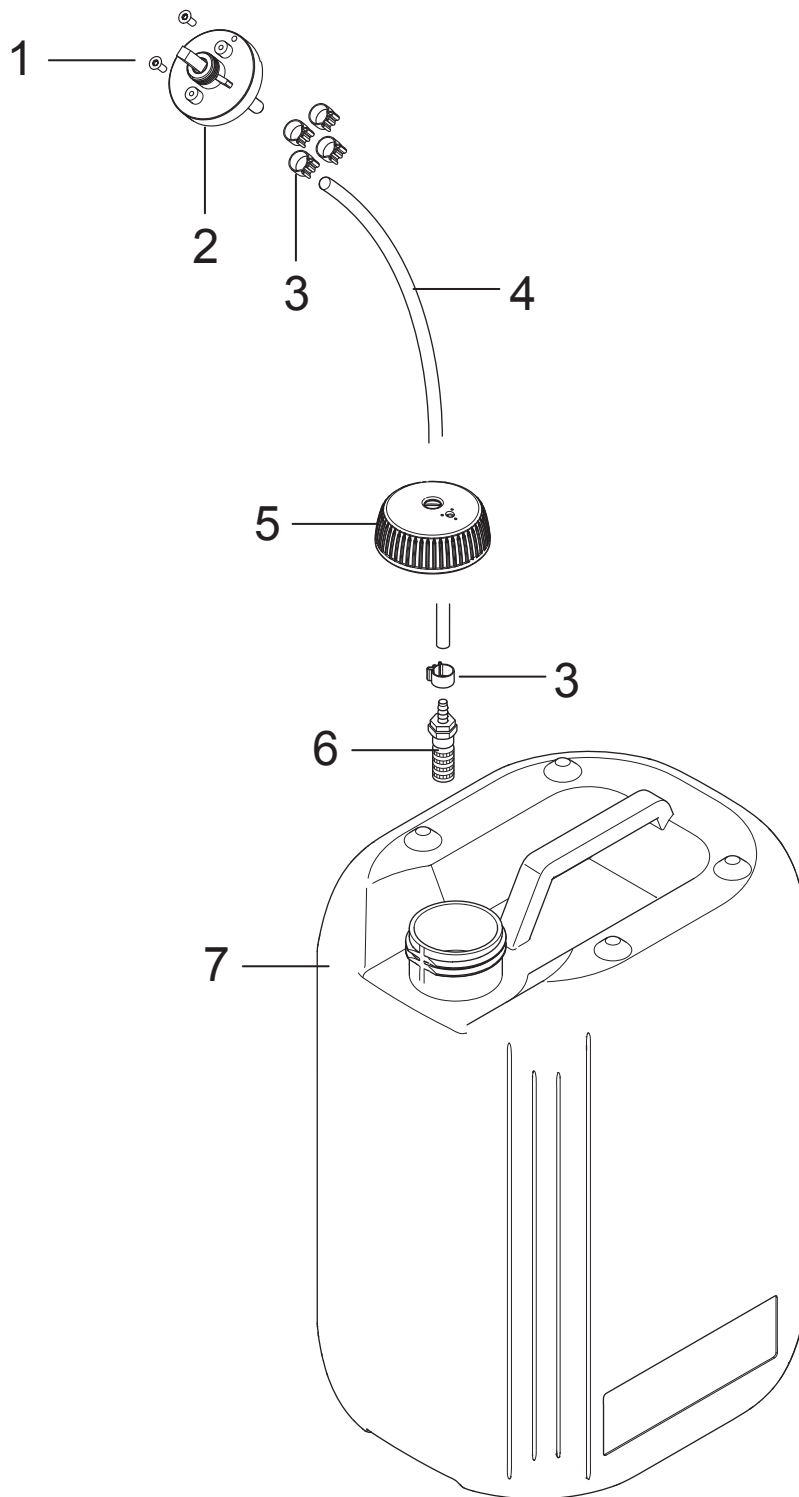

Pos.	Artikel-Nr.	Menge	Variante	Notes
		1	Mounting instr. for Hose Reel Nilfisk	[1]
0	106403184	1	Schlauchtrommel CAP 20M DN8	
1	101118215	1	HANDLE FOR HOSE REEL NILFISK	
2	107141838	2	SCHRAUBE K50X18 WN1451 SCHWARZ TORX 20	
3	107141673	1	Schraube M6x45	
4	107143007	1	ROTATING HANDLE FOR HOSE REEL NILFISK	
5	62696	2	Sechskantmutter M24x1,5x	
6	909100153	4	Schraube 6x40	
7	101118209	1	HOSE REEL SIDE KIT	
8	107141675	1	Achse	
9	107143017	2	BACK-UP RING	
10	19620	2	O-Ring 15,54x2,62	
11	1600493	1	Anschlussstück	
12	1801075	1	Dichtring	
13	107143123	1	SWIVEL FOR HOSE REEL	
14	101118317	1	BEARING BUSH KIT	[2]
15	1802057	1	Seegerring U 20 x1,2	[3]
16	107141690	1	Linsenschraube DIN7985-M5x12-8.8	
17	54590	2	Anschlussstück	
18	107143133	1	HP HOSE DN10 244 DKL-DKR90C	
19	101118212	1	020KE HANDLE FOR HOSE REEL NILFISK KIT	
20	107143010	4	SCREW M6X35	
21	101118208	1	HOSE REEL ADAPTOR KIT	
22	107143125	1	WASHER 25 FOR COUNTERSUNK M5	[4]
23	107143124	1	COUNTERSUNK M5X12 ISO 14581	[4]

Part Notes:

- [1] - Mounting instructions MH Nilfisk hose reel
- [2] - 106403184 - Hose reel
 TSB-PPW-2019-005 MH Hose Reel Screw 107143124 can break
 DE TSB-PPW-2019-005 MH Schlauchtrommel Schraube 107143124 kann brechen
- [3] - Up to 07.2016
- [4] - TSB-PPW-2016-018 MH 4M Hose Reel Circlip

Part Notes:

- [1] - TSB-PPW-2016-017 Locking ring for oil level switch falling off

Pos.	Artikel-Nr.	Menge	Variante	Notes
1	1814730	2	Schraube 3,5x10	
2	301001000	1	Ventil	
3	301001133	8	Schlauchklemme 10/7	
4	106408243	1	HOSE 1/4INCH TRANSPARENT - 5 METERS	
5	107141664	2	Deckel	
6	107145440	2	Sieb Ventil Komplettsset	
7	80518	1	Behälter	