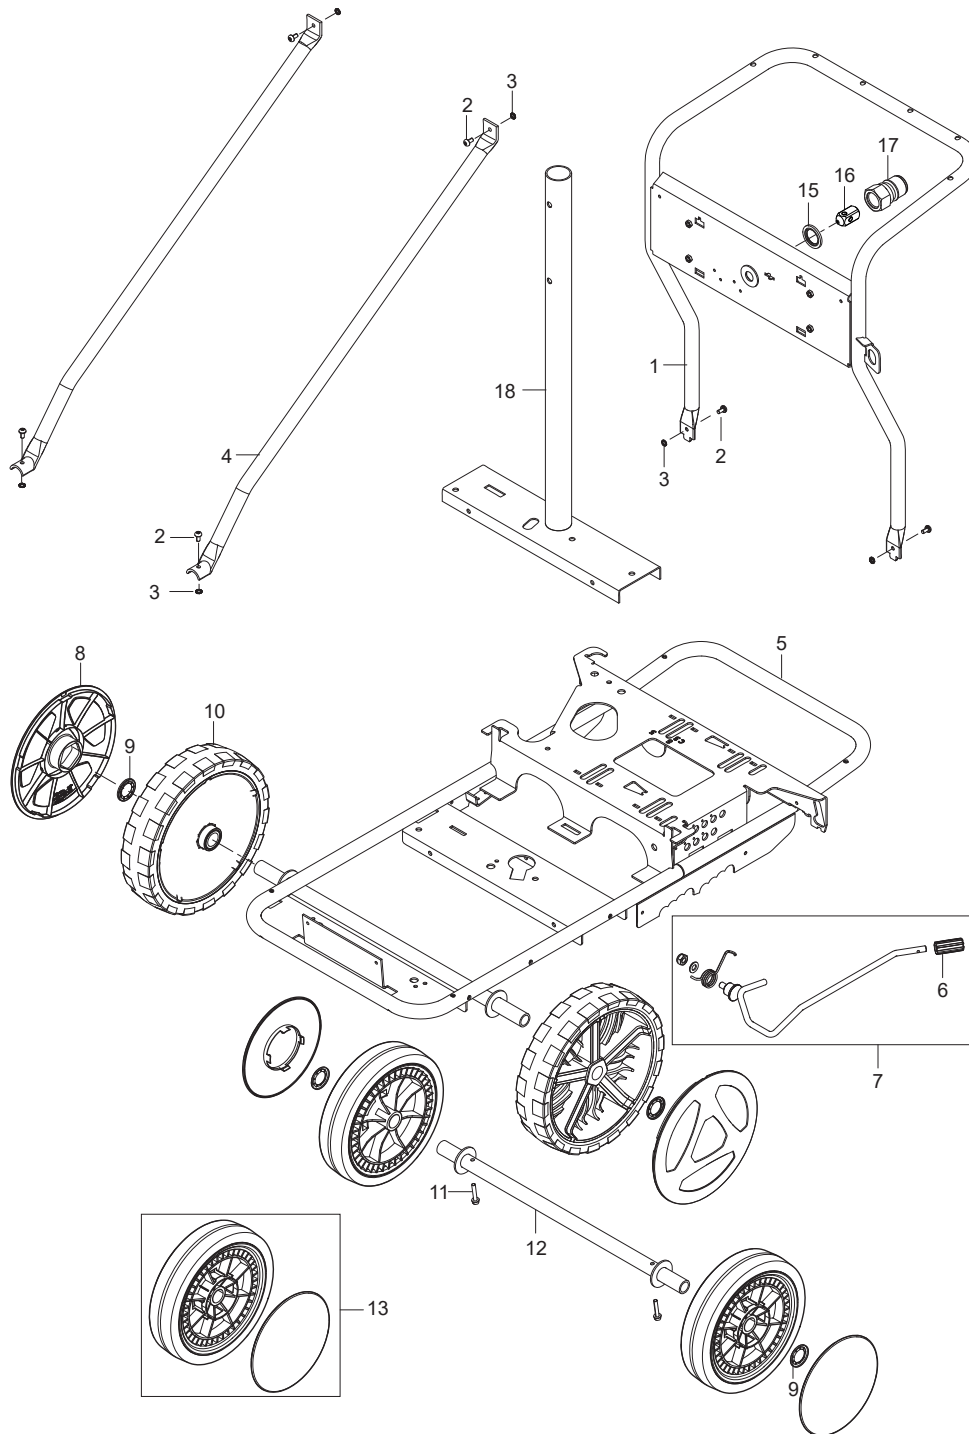

Pos.	Artikel-Nr.	Menge	Variante	Notes
1	31001157	1	FRAME HANDLE	
2	107143018	6	SCREW M6X16	
3	107143146	6	WASHER SERRATED M6	
4	31001158	2	HANDLE STIFFENER LONG	
5	31001159	1	FRAME LARGE WELDED	
6	107143028	1	BRAKE KNOB	
7	101118229	1	BRAKE ARM LONG KIT	
8	107145780	2	RADKAPPE FUER RAD Ø300X65	
9	46363	4	Klemmscheibe	
10	107145637	2	RAD D300X65 (STARCO)	
11	107143027	2	SCREW M6X35 SW10 DIN7500D FZB	
12	31001160	1	WHEEL AXLE REAR	
13	107143304	2	Rad D250 mit Abdeckung	
15	1801075	1	Dichtring	
16	107143066	1	PISTON	
17	1600493	1	Anschlussstück	
18	31001161	1	BOILER TUBE W. BRACKET LARGE	

Pos.	Artikel-Nr.	Menge	Variante	Notes
1	106408243	1	HOSE 1/4INCH TRANSPARENT - 5 METERS	
2	301000561	1	Deckel RP-Behälter	
3	301001133	2	Schlauchklemme 10/7	
4	103403267	1	Schwimmerventil 3/4-13	
5	1800341	1	Gegenmutter 3/4	
6	107143084	1	HOSE COUPLING 90° 20X3/4 PP W/NUT/GASKET	
7	8298	4	Schlauchschelle SGL 16-27	
8	107143031	1	FUELFLEX HOSE D28/D20 10BAR/20°	
9	107143032	1	O-RING D30X2 SHORE70 NBR BLACK	
10	106403194	1	FILTER FOR WATER BREAK TANK ACCESSORY	
11	101406054	1	Dichtung	
12	107143060	1	COVER FOR WATER TANK	
13	107143030	1	WATER BREAK TANK	