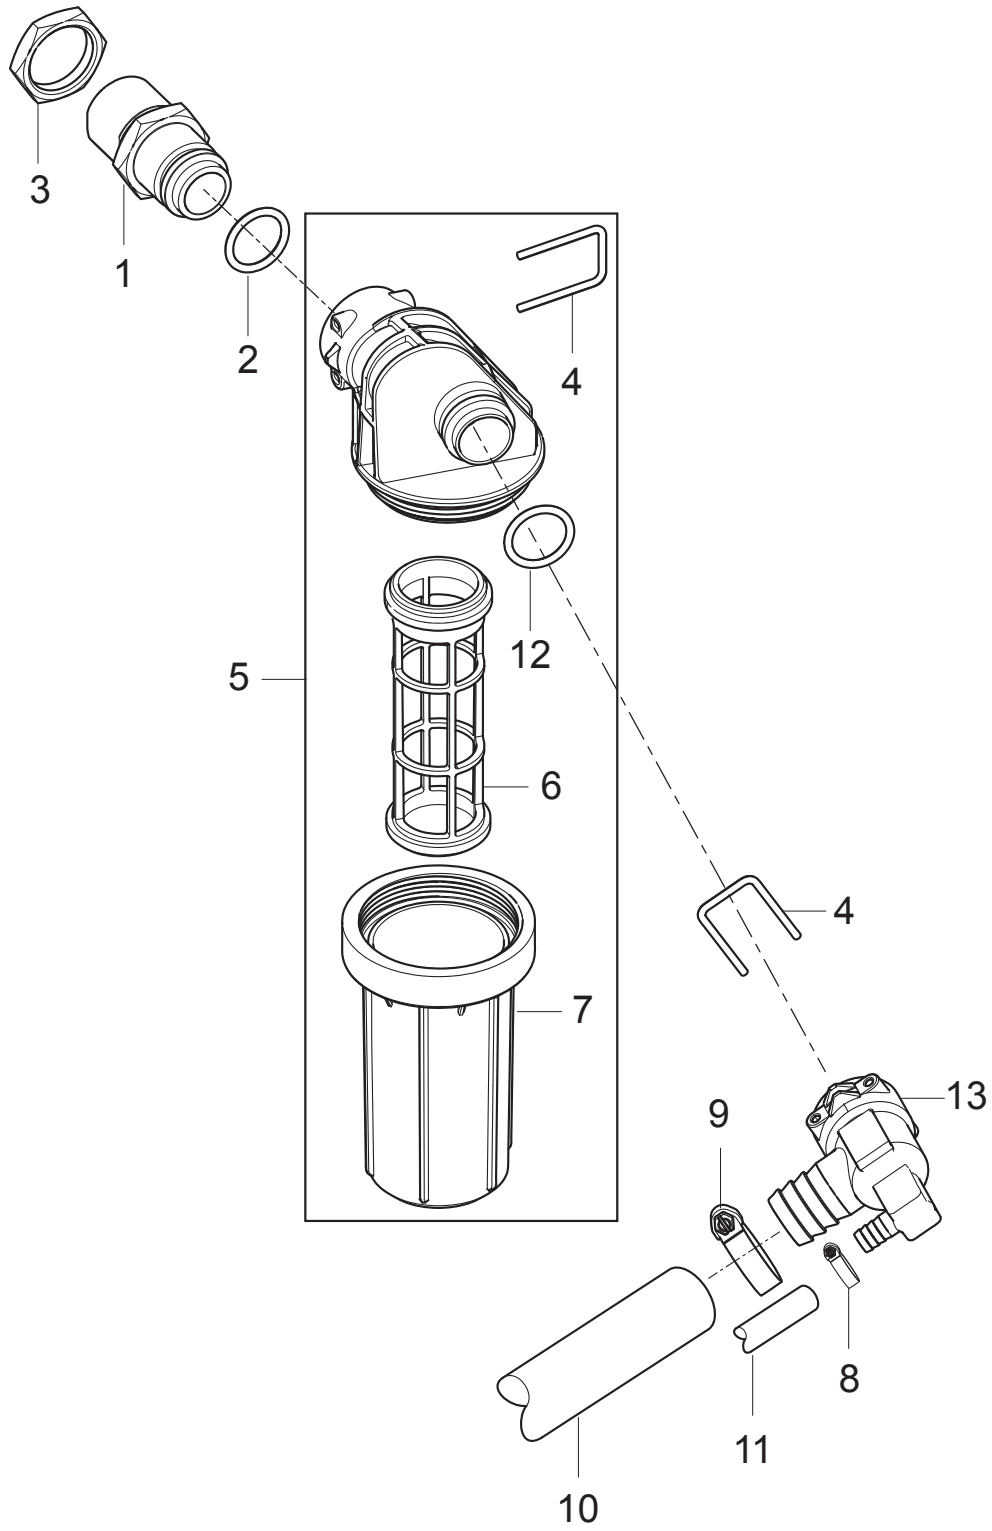

Pos.	Artikel-Nr.	Menge	Variante	Notes
1	31001157	1	FRAME HANDLE	
2	107143018	6	SCREW M6X16	
3	107143146	6	WASHER SERRATED M6	
4	31001158	2	HANDLE STIFFENER LONG	
5	31001159	1	FRAME LARGE WELDED	
6	107143028	1	BRAKE KNOB	
7	101118229	1	BRAKE ARM LONG KIT	
8	107145780	2	RADKAPPE FUER RAD Ø300X65	
9	46363	4	Klemmscheibe	
10	107145637	2	RAD D300X65 (STARCO)	
11	107143027	2	SCREW M6X35 SW10 DIN7500D FZB	
12	31001160	1	WHEEL AXLE REAR	
13	107143304	2	Rad D250 mit Abdeckung	
15	1801075	1	Dichtring	
16	107143066	1	PISTON	
17	1600493	1	Anschlussstück	
18	31001161	1	BOILER TUBE W. BRACKET LARGE	

Pos.	Artikel-Nr.	Menge	Variante	Notes
1	106408243	1	HOSE 1/4INCH TRANSPARENT - 5 METERS	
2	301000561	1	Deckel RP-Behälter	
3	301001133	2	Schlauchklemme 10/7	
4	103403267	1	Schwimmerventil 3/4-13	
5	1800341	1	Gegenmutter 3/4	
6	107143084	1	HOSE COUPLING 90° 20X3/4 PP W/NUT/GASKET	
7	8298	4	Schlauchschelle SGL 16-27	
8	107143031	1	FUELFLEX HOSE D28/D20 10BAR/20°	
9	107143032	1	O-RING D30X2 SHORE70 NBR BLACK	
10	106403194	1	FILTER FOR WATER BREAK TANK ACCESSORY	
11	101406054	1	Dichtung	
12	107143060	1	COVER FOR WATER TANK	
13	107143030	1	WATER BREAK TANK	

Pos.	Artikel-Nr.	Menge	Variante	Notes
1	107143086	1	FITTING FOR WATER INLET	
2	107143088	2	O-RING 18.72X2.62	
3	1800341	1	Gegenmutter 3/4	
4	107143085	2	LOCK PIN	
5	107144272	1	FILTER CPL. MH 5000MM2 50µ ACCESSORY	
6	31001100	1	FILTER CARTRIDGE WITHOUT FLANGE	[1]
7	31001011	1	Glas für Wasserfilter	[1]
8	11654	1	Schlauchklemme 11,5	
9	8298	1	Schlauchschele SGL 16-27	
10	107143031	1	FUELFLEX HOSE D28/D20 10BAR/20°	
11	101406100	1	Schlauch 6x3 mm x 5 m	
12	107143088	1	O-RING 18.72X2.62	
13	107143087	1	WATER INLET FITTING FOR FA	