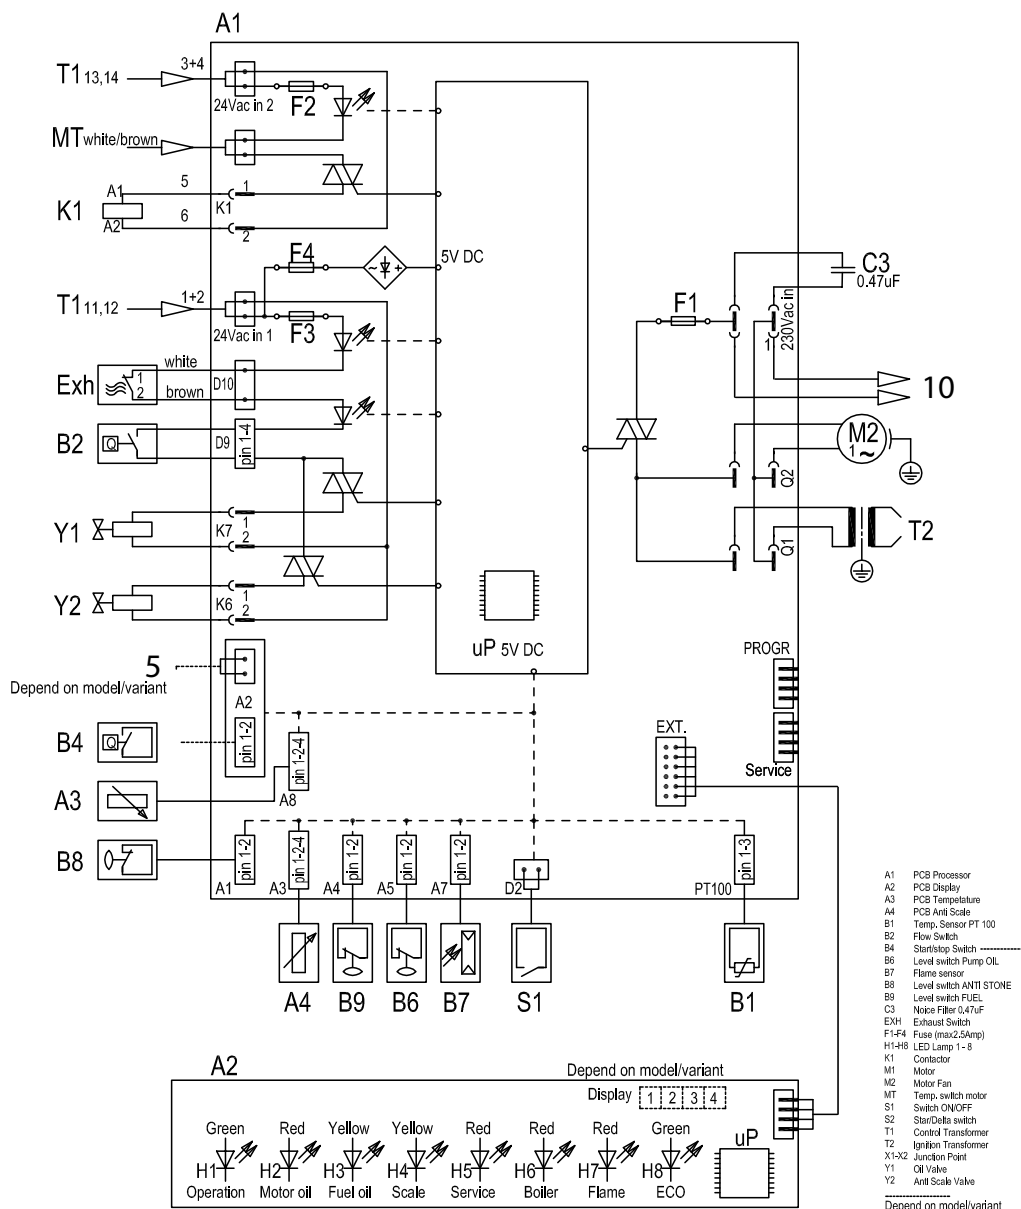

Pos.	Artikel-Nr.	Menge	Variante	Notes
1	107141838	1	SCHRAUBE K50X18 WN1451 SCHWARZ TORX 20	
2	301000782	1	Deckel	
3	107143069	2	SNAP TERMINAL 2 POL	
5	107143074	1	E-BOX	
6	3803764	1	Stopfbuchse TET 5-7C	
7	3803772	1	Tülle	
8	107143135	1	MOTOR CABLE 5G2.5 STAR NA6+