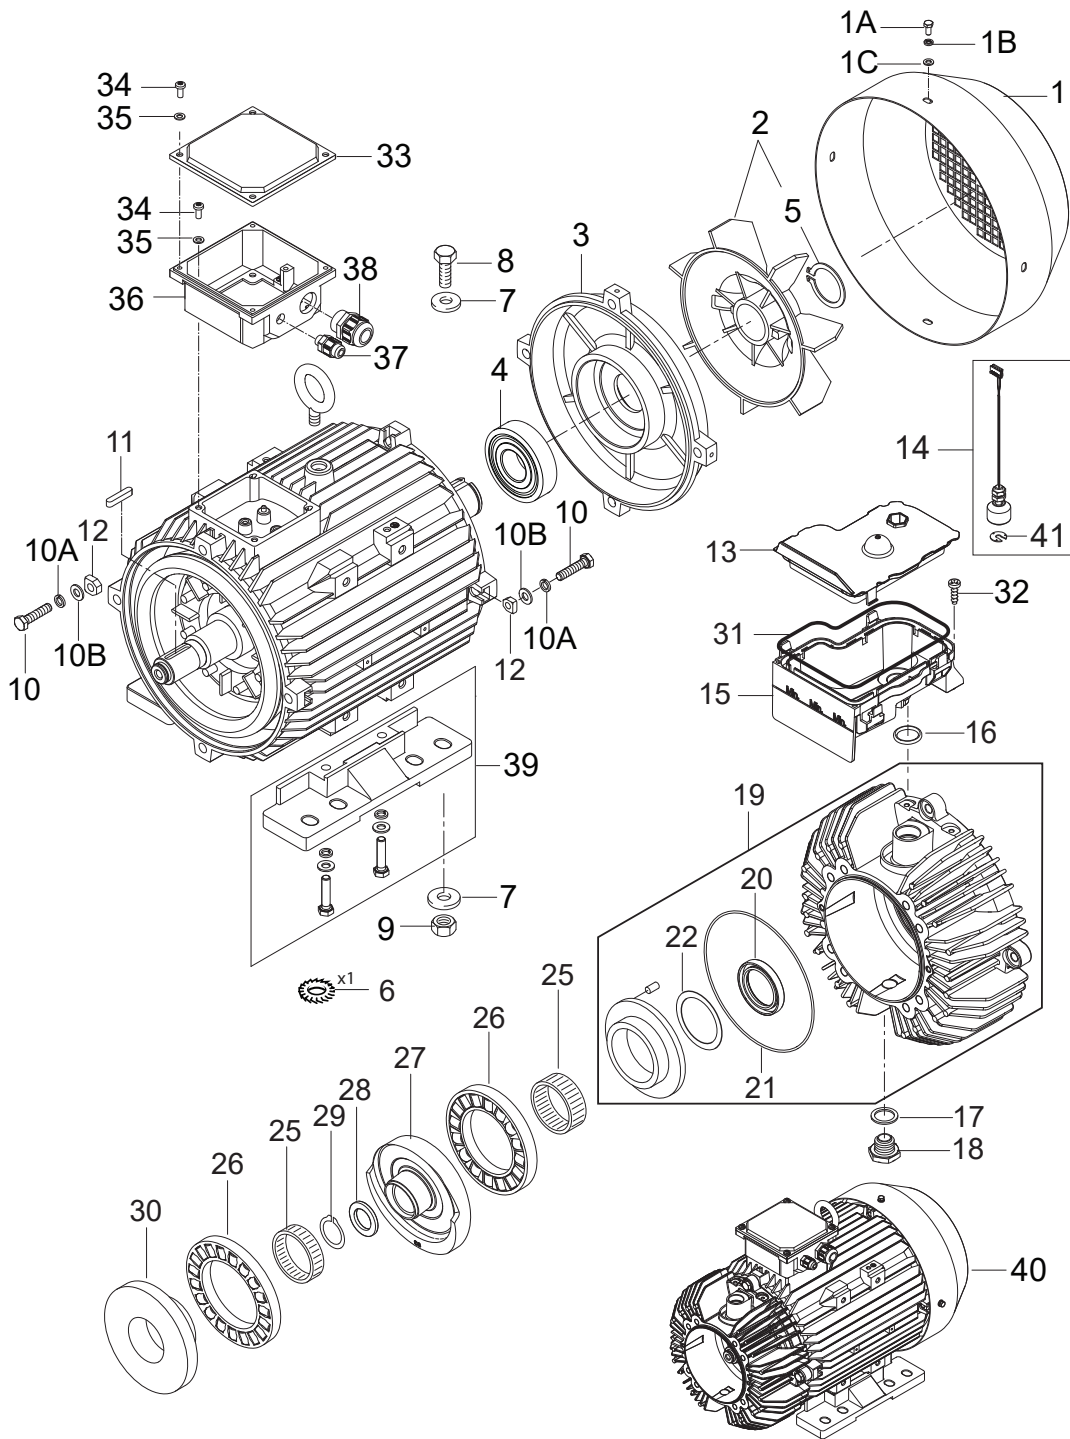

Pos.	Artikel-Nr.	Menge	Variante	Notes
	31001229	1	OIL ISO 150 ALPHASYN-T 20L	
0	5218433	1	Pumpenöl 150 1x1l	
1	107144791	1	FAN COVER MEC132	
1A	31000488	4	Linsenschraube DIN7985-M5x8	
1B		4	Lock washer M5 DIN 7980 A zinc plated	
1C		4	Plain washer M5 DIN125A galv	
2	107144793	1	FAN MEC132 W. LOCKRING RF	
3	107144794	1	N-BEARING COVER MEC132	
4	107144795	1	N-BEARING MEC132	
5	107144792	1	SHAFT RETAINING RING Ø38X1.5	
6	10204	1	Fächerscheibe 10,5 -A- DIN 6798 FSt/zn	
7	2767	7	Scheibe 10,5x2,0 ISO 7090 zn	
8	8927	4	Zylinderschraube,	
9	1800465	4	Mutter M10	
9	1802966	4	Mutter M10	
10	2751	8	Sechskantschraube M8x 35 ISO 4017 zn	
10A	2798	8	Federring 8	
10B	2762	8	Scheibe 8,4x1,6 ISO 7089 zn	
11	107144796	1	KEY MEC132 A6X32 CARBON STEEL C45	
12	107144797	8	SQUARE NUT M8	
13	107140883	1	Sensor Ölbehälter	
14	101118173	1	OIL SENSOR W/PLUG KIT	
15	107143094	1	OIL CONTAINER BOTTOM	
16	107140882	1	O-Ring 15,0 x 3,0	
17	106408208	1	KUPFERDICHTRING 17X25X1.5	
18	6150400	1	Verschlusspfropfen	
19	107144798	1	D-BEARING COVER CPL NA6+	
20	3001146	1	Wellendichtring	
21	106408215	1	O-RING 126.71 X 1.78 NBR 72	
22	6100995	1	Scheibe 53x40,5x1,25	
25	3200656	2	Nadellager K40x45x17	
26	106408206	2	CYL. ROLLER BEARING K81 212-TV AX. D11	
27	107144800	1	WOBBLE DISC NA6+ 8.97 DEG	
28	106408204	1	Scheibe D32 x D20.1 x 3 Stahl	
29	1802057	1	Seegerring U 20 x1,2	
30	106408207	1	BEARING TRACK THRUST	
32	107140881	6	SCREW M5X12 DIN 7985 TORX	
31	101406054	1	Dichtung	
33	107144804	1	JUNCTION BOX LID NA6+	
34	1803030	4	Schraube M5 x 12	
35		4	Plain washer M5 DIN125A galv	
36	107144805	1	JUNCTION BOX BOTTOM NA6+	
37	107144806	1	CABLE BUSHING M12X1.5 3-6.5	
38	107144807	1	CABLE BUSHING M25X1.5 11-15	
39	107144808	2	FEET FOR MOTOR W. SCREWS AND WASHERS	
40	107144809	1	MOTOR NA6+ 11KW/230/400V/50HZ/3PH	
41	107142593	1	HOLDING WASHER PE