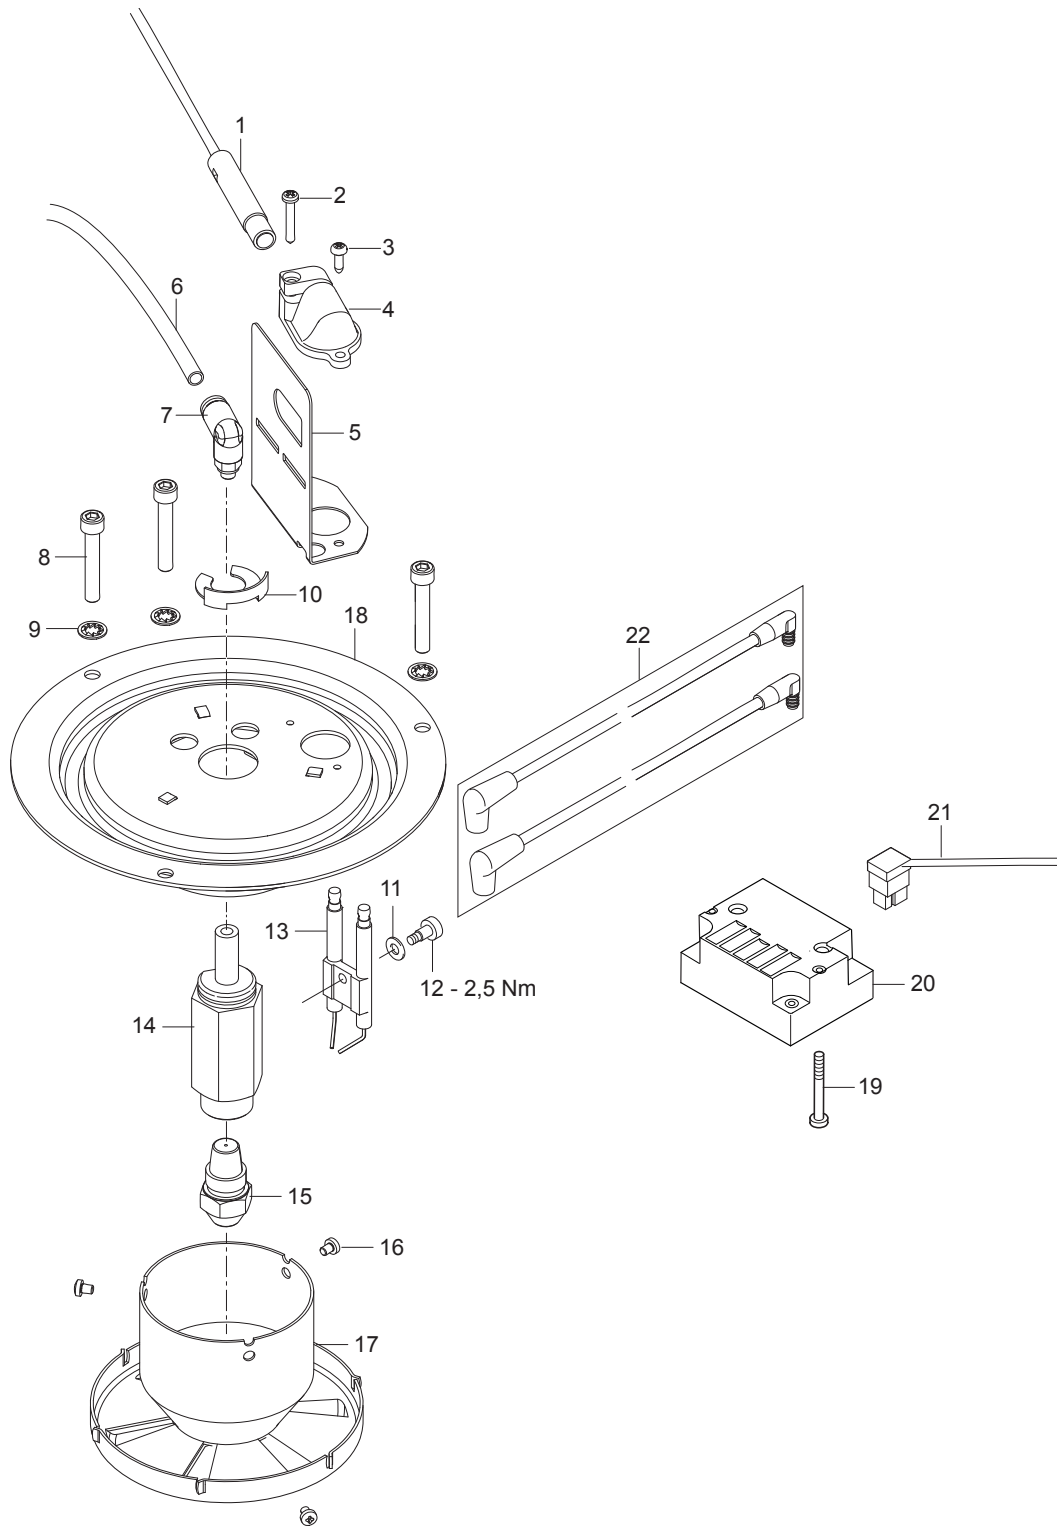

Pos.	Artikel-Nr.	Menge	Variante	Notes
1	107143100	1	FLAME SENSOR WITH CABLE	
2	5606	1	Blechschraube 2,9x19	
3	4036	1	Blechschraube 2,9x9,5	
4	301000934	1	Halter	
5	107143101	1	SHIELD FOR FLAME SENSOR	
6	909100141	1	Brennstoffleitung 4x1 mm x 1 m	
7	101117913	1	Winkelverschraubung	
8	3873	3	Schraube M5x30	
9	3376	3	Fächerscheibe 5,3 -A- DIN 6798 VA	
10	101117876	1	Sicherungsring	
11	909100144	1	Federscheibe B5	
12	909100143	1	Schraube M4x4,5	
13	301150009	1	Elektrode	
14	101117915	1	Düsenstock	
15	101118013	1	Öldüse 2.25 GAL/H	
16	51848	3	Linsenschraube M3x 4 DIN 7985 zn	
17	301001833	1	Stauscheibe 90x59,2	
18	301000606	1	Deckel	
19	909100149	2	Ejotschraube K50x50 WN 14	
20	101117759	1	Zündtransformator 220-240	[1]
21	107143098	1	PRIMARY CABLE FOR IGNITION COIL	
22	101118220	1	2 X IGNITION CORDS KIT	

Part Notes:

1. [1] - TSB-PPW-2018-004 Boiler cannot start - no ignition
   FR TSB-PPW-2018-004 Le bruleur ne démarre plus
   DE TSB-PPW-2018-004 Brenner startet nicht - keine Zündung