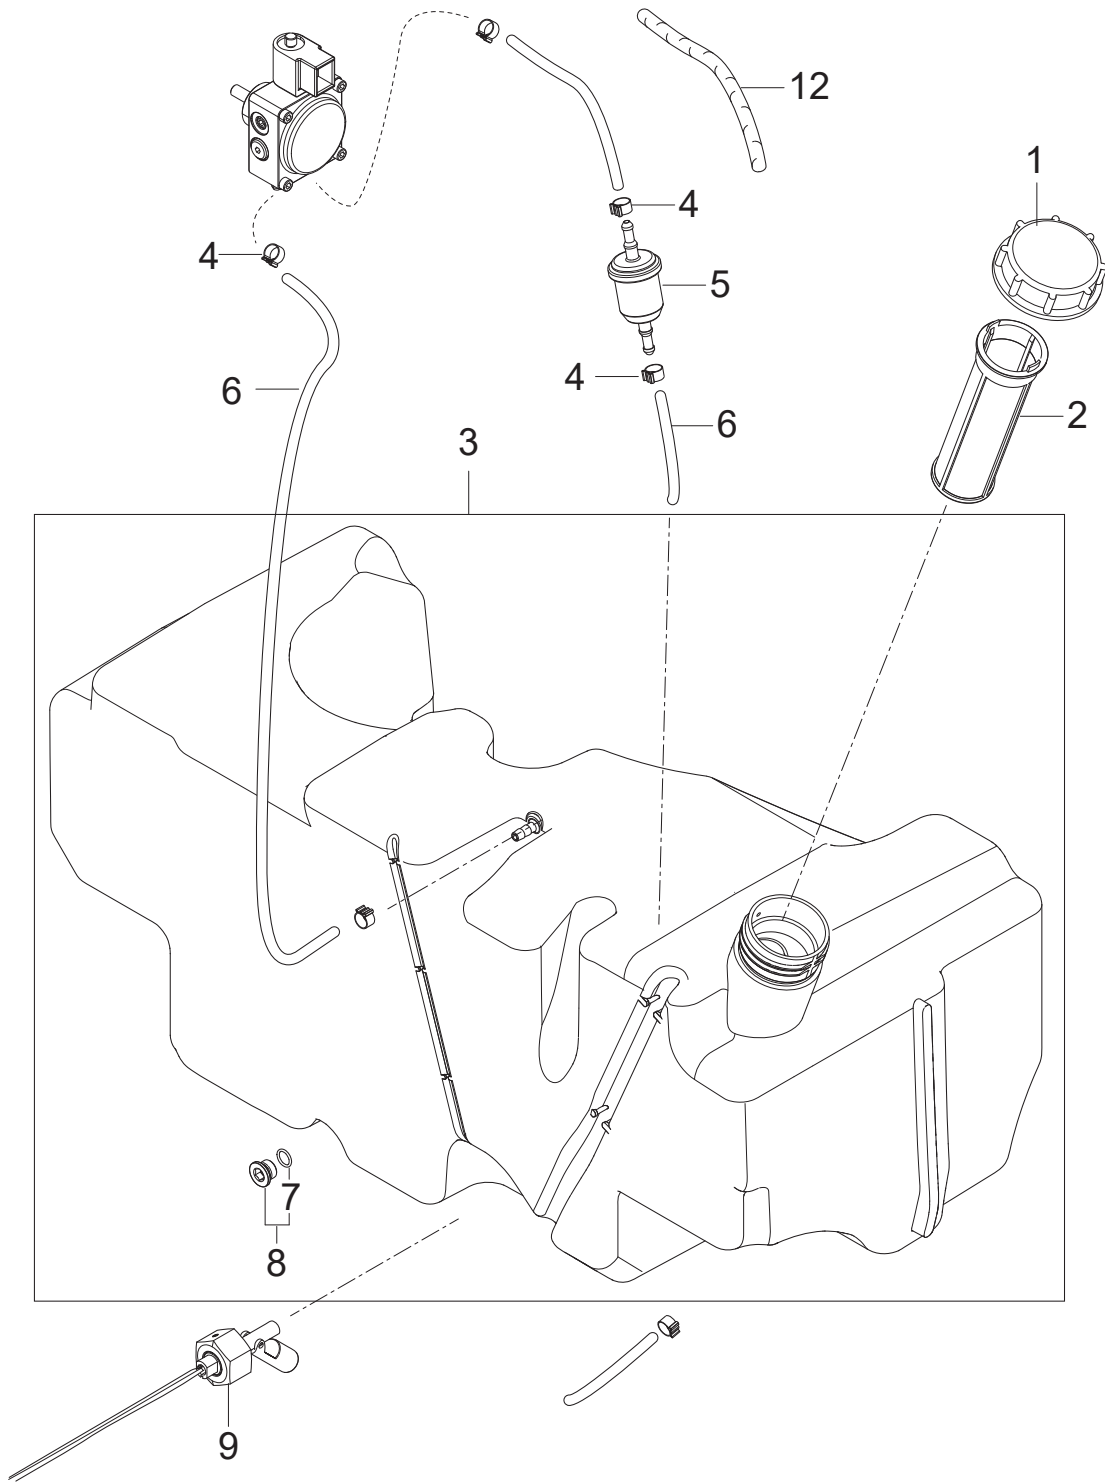

Pos.	Artikel-Nr.	Menge	Variante	Notes
1	107143034	1	FUEL TANK LID - RED	
2	107144862	1	Tankfilter Ø49,5X140	
3	107143136	1	FUEL TANK 30L	
4	301001133	6	Schlauchklemme 10/7	
5	301002926	1	Filter 101X36.5X6 KU	
6	106408244	0.35	HOSE D6X2.5 - 5 METERS	
7	3000072	1	O-Ring 10,1 X 1,6 SMS	
8	6180906	1	Verschlussschraube	[1]
9	107143033	1	LEVEL SENSOR FUEL TANK	
10	107143164	1	BEND PROTECTOR	[2]

Part Notes:

1. [1] - STOCK COVERS GUARANTEE
2. [2] - DE TSB-PPW-2017-006 MH 3, 4, 5, 6, 7 Kraftstoffschlauch kann durch zu st...
   TSB-PPW-2017-006 MH 3, 4, 5, 6, 7 Fuel hose can bend and block for fuel