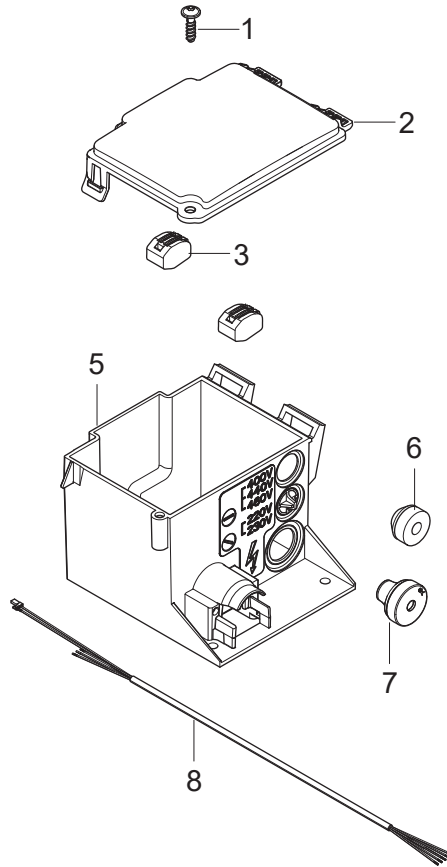

Pos.	Artikel-Nr.	Menge	Variante	Notes
1	107143046	1	TOOL BOX LID	
2	107143045	1	E-BOX TOP	
3	107143153	1	LABEL F. CONTROL PANEL FULL SPEC NILFISK	
4	107141838	2	SCHRAUBE K50X18 WN1451 SCHWARZ TORX 20	
5	107141648	1	MANOMETER 0-300 BAR	
6	909100204	2	Drehknopf 6x5 blau	
7	909100214	1	Schalter GR 1 4 Kt	
8	107143154	1	PCBA NEO UI DISPLAY CPL. MH	
9	909100046	5	Schraube 4x8	
10	9868	2	O-Ring 10x2,5	
11	18274	2	Senkschraube M4x12	
12	107141650	1	Halter	
12a	107141651	1	Scheibe DIN125-A13	
12b	31000508	1	O-RING NBR	
12c	102406647	1	Manometerrohr	
13	28877	1	Schalter	
14	101117730	1	PCB FOR POTENTIOMETER	
15	1814730	2	Schraube 3,5x10	
15a	301001000	1	Ventil	
15b	301001906	1	Verschlusskappe	
15c	106408243	1	HOSE 1/4INCH TRANSPARENT - 5 METERS	
16	107143051	1	POWER TRANSFORMER 230/400V 2X24V	
17	103822317	1	Schütz CJX2-D32-B7 24V	
19	107143151	1	PCBA MH	
19A	101221031	1	Jumper f. Servicerückstellung	
19B	31001190	1	FUSE 6.3A 5X20 MM 250V	
19C	15846	3	Sicherung 5x20 2,5A T	
20	107307326	1	ERDUNGSANSCHLUSS 6 PIN	
26	107143062	1	E-BOX BOTTOM	
27	106268028	1	Abgas Sicherheits Thermostat Kit	
28	909100149	2	Ejotschraube K50x50 WN 14	
29	107143098	1	PRIMARY CABLE FOR IGNITION COIL	
30	101117759	1	Zündtransformator 220-240	[1]
31	101118220	1	2 X IGNITION CORDS KIT	
32	107143063	1	CABLE FOR POWER TRANSFORMER PRIM 400V	
34E	107143166	1	POWER CORD H07RN.F 4G4X6M CEE 32A	
37	909100019	1	Sechskantmutter M20x1,5 EN 50262 PA	
38	909100043	1	Kabelverschraubung	

Part Notes:

1. [1] - TSB-PPW-2018-004 Boiler cannot start - no ignition
   FR TSB-PPW-2018-004 Le bruleur ne démarre plus
   DE TSB-PPW-2018-004 Brenner startet nicht - keine Zündung