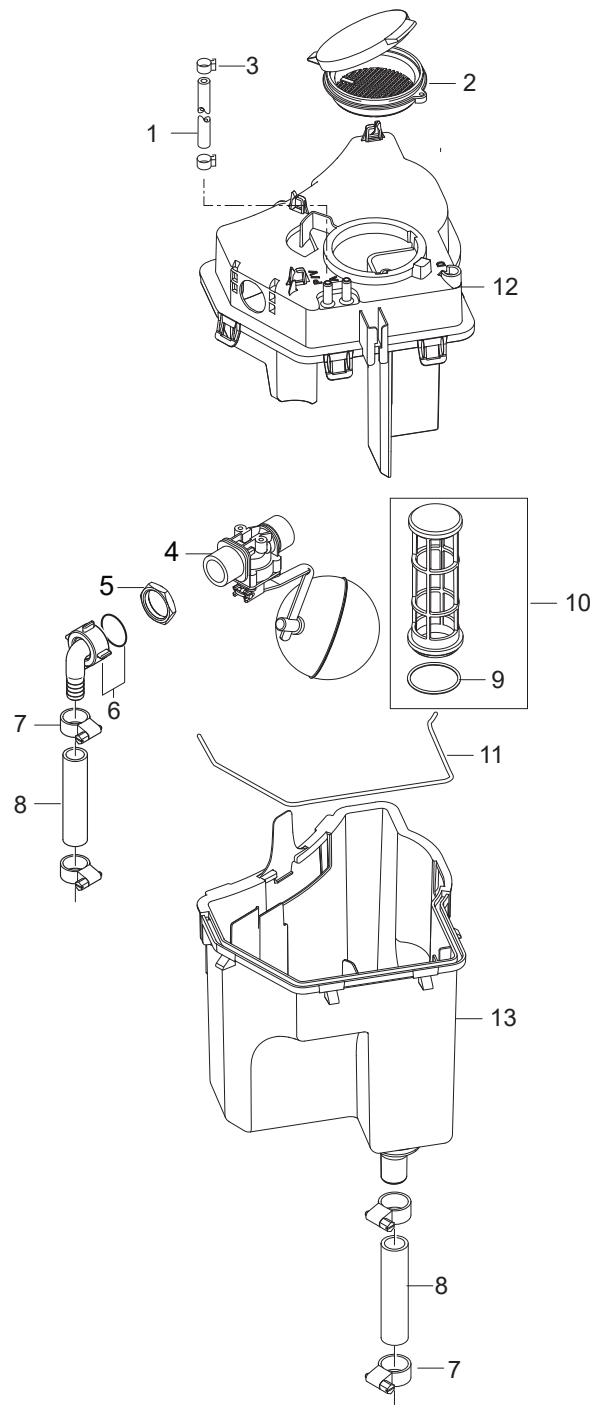

Pos.	Artikel-Nr.	Menge	Variante	Notes
1	107143025	1	CABLE HOOK CLAMP BLUE	
2	101118192	1	HANDLE KIT	
3	909100148	6	Ejotschraube K40x30 WN 14	
4	107143013	1	REAR END TOP	
5	107143014	1	REAR END BOTTOM	
6	107143021	1	COVERING FOR HANDLE RIGHT	
7	107143022	1	COVERING FOR HANDLE LEFT	
8	107143023	1	DOOR W/LOCKS MPU NA5-NA6 RIGHT	
9	107143019	1	DOOR LEFT W/LOCKS	
10	301001261	6	Verriegelung	
11	107143130	1	SIDE BUMPER LARGE RIGHT	
12	107143131	1	SIDE BUMPER LARGE LEFT	
13	101118232	1	CABINET MH 8P NILFISK KIT	
14	107143015	1	FRONT BUMPER	
15	107143009	6	BLIND PLUG D16.5 FOR T30 BLACK PE	
16	107143018	12	SCREW M6X16	
17	107141838	7	SCHRAUBE K50X18 WN1451 SCHWARZ TORX 20	

Pos.	Artikel-Nr.	Menge	Variante	Notes
1	31001157	1	FRAME HANDLE	
2	107143018	6	SCREW M6X16	
3	107143146	6	WASHER SERRATED M6	
4	31001158	2	HANDLE STIFFENER LONG	
5	31001159	1	FRAME LARGE WELDED	
6	107143028	1	BRAKE KNOB	
7	101118229	1	BRAKE ARM LONG KIT	
8	107145780	2	RADKAPPE FUER RAD Ø300X65	
9	46363	4	Klemmscheibe	
10	107145637	2	RAD D300X65 (STARCO)	
11	107143027	2	SCREW M6X35 SW10 DIN7500D FZB	
12	31001160	1	WHEEL AXLE REAR	
13	107143304	2	Rad D250 mit Abdeckung	
15	1801075	1	Dichtring	
16	107143066	1	PISTON	
17	1600493	1	Anschlussstück	
18	31001161	1	BOILER TUBE W. BRACKET LARGE	

Pos.	Artikel-Nr.	Menge	Variante	Notes
1	106408243	1	HOSE 1/4INCH TRANSPARENT - 5 METERS	
2	301000561	1	Deckel RP-Behälter	
3	301001133	2	Schlauchklemme 10/7	
4	103403267	1	Schwimmerventil 3/4-13	
5	1800341	1	Gegenmutter 3/4	
6	107143084	1	HOSE COUPLING 90° 20X3/4 PP W/NUT/GASKET	
7	8298	4	Schlauchschelle SGL 16-27	
8	107143031	1	FUELFLEX HOSE D28/D20 10BAR/20°	
9	107143032	1	O-RING D30X2 SHORE70 NBR BLACK	
10	106403194	1	FILTER FOR WATER BREAK TANK ACCESSORY	
11	101406054	1	Dichtung	
12	107143060	1	COVER FOR WATER TANK	
13	107143030	1	WATER BREAK TANK	