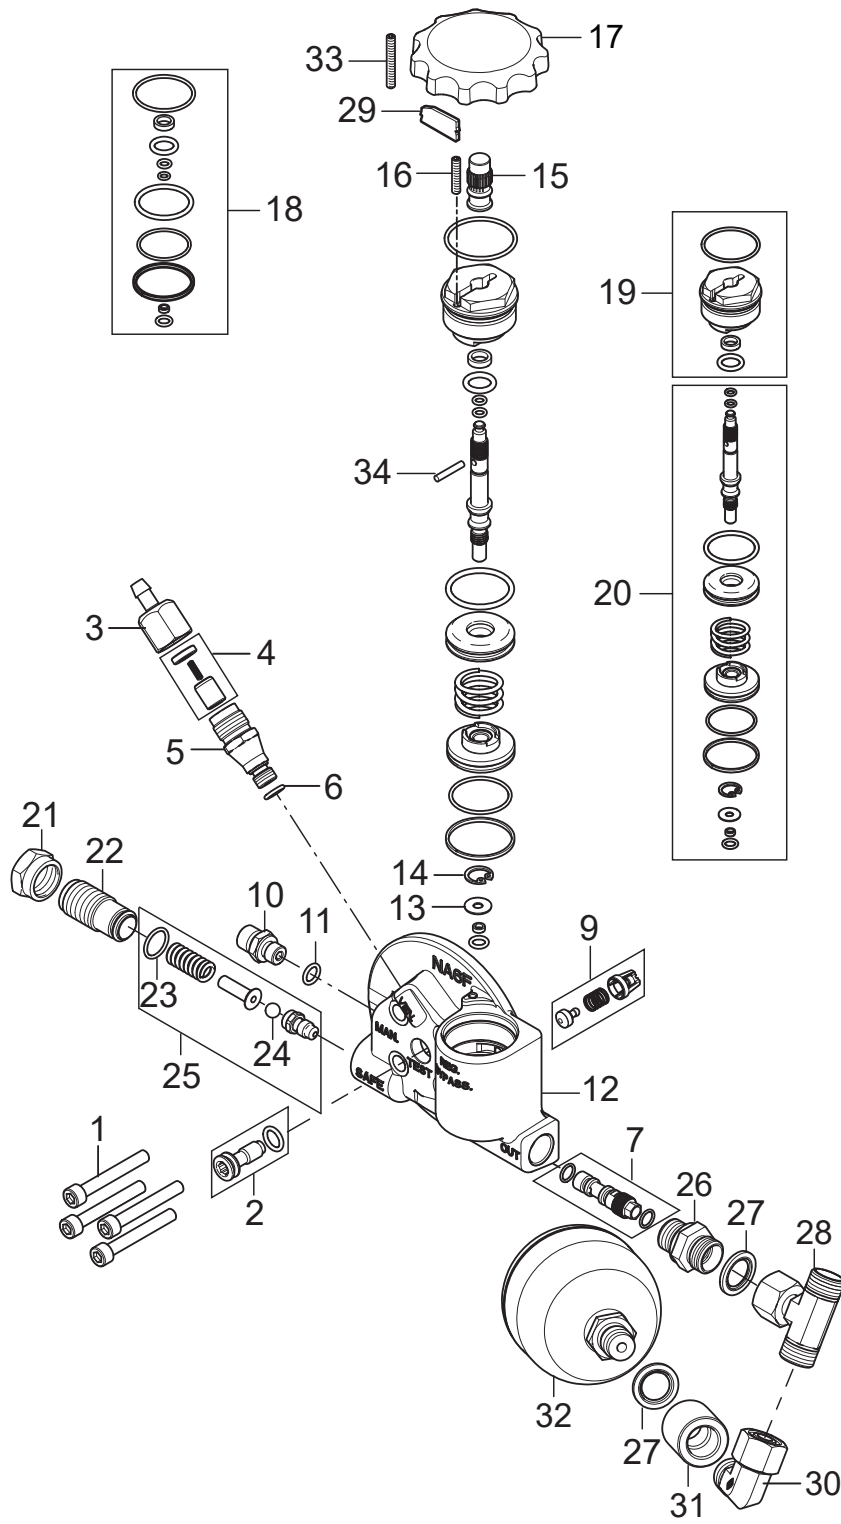

Pos.	Artikel-Nr.	Menge	Variante	Notes
1	9543	4	Schraube M8 X 55 8.8	
2	107144137	1	Stopfen	
3	6221529	1	Deckel f. Ventilgehäuse	
4	101118183	1	PISTON KIT FOR VENTING VALVE	
5	101117890	1	Gehäuse Lufteinlassventil	
6	3001740	1	O-RING 7.66X1.78 NITRIL 70SH	
7	101118280	1	VENTURI TUBE Ø3.1 - KIT MH	
9	101118282	1	SUCTION VALVE FA SQUARE - KIT MH	
10	1821	1	Verbindungsstück	
11	3001740	1	O-RING 7.66X1.78 NITRIL 70SH	
12	106408259	1	NA6 FA BYPASS MH	
13	106408196	1	WASHER D12.95 X D4.6 X 0.9 BRASS	
14	106408195	1	Sicherungsring Gr. 13 DIN472	
15	106408189	1	NUT M8 X 1 FOR UNLOADER VALVE FA	
16	107146563	1	SCREW POINTED DIN 913 M4X16 FZG	
17	107143003	1	Einstellknopf NA5/NA6	
17	107143004	1	REGULATOR KNOB NA5/NA6 GERNI	[1]
18	101118050	1	SEALING KIT FOR NA6	
19	101118051	1	PLUG FOR UNLOADER VALVE FA - KIT NA6	
20	101118049	1	CONTROL UNIT - KIT NA6	
21	6100928	1	Mutter	
22	6100940	1	Einstellschraube	
23	3001070	1	O-Ring 13,1 x 1,6 SMS	
24	1802644	1	BALL Ø7 G40 WKS 1.4034	
25	101118118	1	OPENING VALVE REP. KIT	
26	1601079	1	Verbindungsstück	
27	1801075	2	Dichtring	
28	101118094	1	Kupplungssatz 90D ISO	
29	107143005	1	PLATE FOR REG. KNOB	
30	101118094	1	Kupplungssatz 90D ISO	
31	107307340	1	NIPPLE FOR ACCUMULATOR	
32	63090	1	Hydrospeicher	
33	107146562	1	SCREW M4X30 POINTED DIN 413	
34	107146561	1	PIN DIA 3 X 18MM STAINLESS STEEL	

Part Notes:

[1] - ALTERNATIVE USE 107143003 BLUE