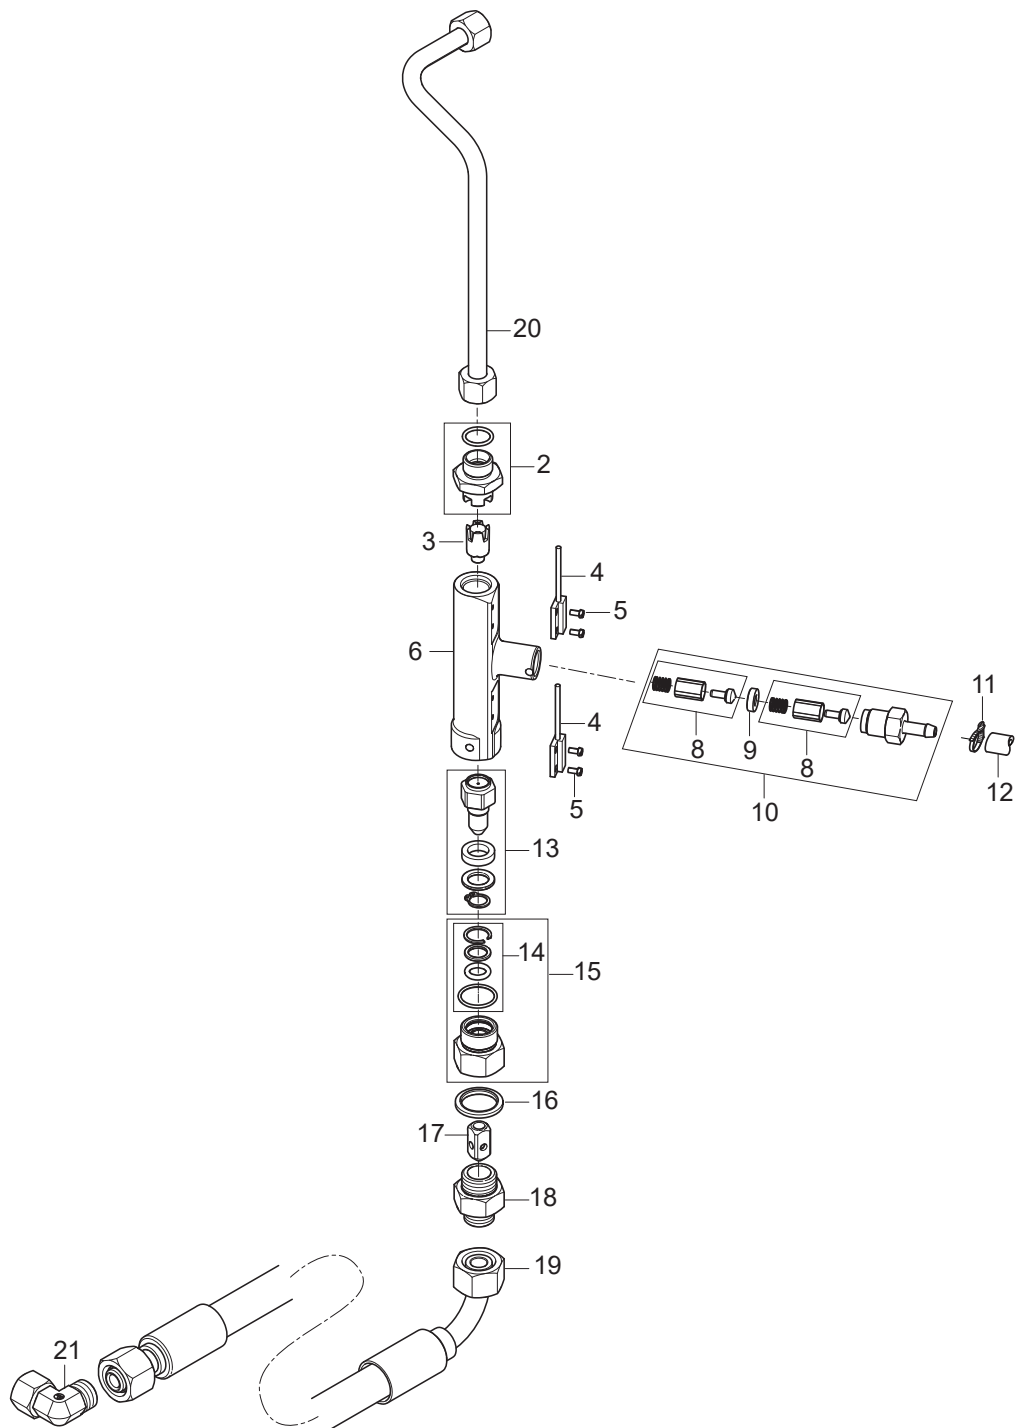

Part Notes:

- [1] - Mounting instructions MH Nilfisk hose reel
- [2] - 106403184 - Hose reel
 TSB-PPW-2019-005 MH Hose Reel Screw 107143124 can break
 DE TSB-PPW-2019-005 MH Schlauchtrommel Schraube 107143124 kann brechen
- [3] - Up to 07.2016
- [4] - TSB-PPW-2016-018 MH 4M Hose Reel Circlip

Shop: www.heupel-shop.de

Heupel - Reinigungstechnik - Beratung, Verkauf, Service, alles aus einer Hand.

Pos.	Artikel-Nr.	Menge	Variante	Notes
2	101118190	1	MALE STUD M18X1.5 KIT	
3	101118055	1	MAGNET AND HOUSE FOR FLOW SWITCH-KIT NA6	
4	107143121	2	REED SWITCH NO W/CABLE	
5	101118033	4	SCREW M3X6 BRASS	
6	101118308	1	Durchflussregelung	
8	1119566	2	Reparatursatz fuer Ruecks	
9	6201535	1	Sitz	
10	1119318	1	Rep.satz Rueckschlagventi	
11	11654	2	Schlauchklemme 11,5	
12	101406100	0.92	Schlauch 6x3 mm x 5 m	
13	101117896	1	Rueckschlagventil mit	
14	101118191	1	SEALING KIT FOR MALE STUD	
15	101118230	1	Dichtsatz zu Rueckschlagventil 1/2"-M22X	
16	1807932	1	Dichtring	
17	6101038	1	Kolben	
18	107143155	1	Nippel 1/2" AG - M18X1.5	
19	107143171	1	HP HOSE DN10 505 DKL-DKL 90D	
20	107143172	1	PIPE FLOW CONTROL NA6-NA6+C3/B7	
21	101118094	1	Kupplungssatz 90D ISO	
19+20+21	101118293	1	HP HOSE AND CONNECTION PIPE KIT	[1]