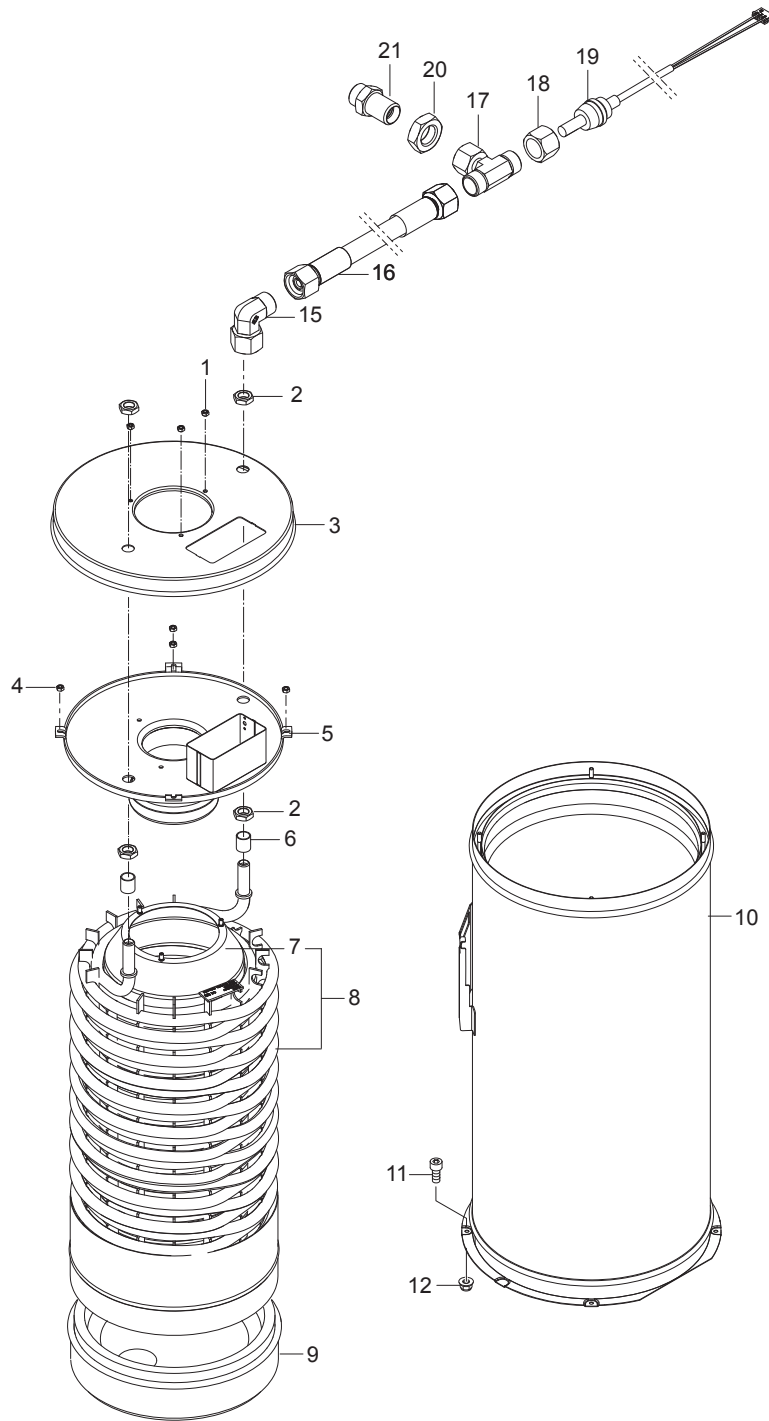

Pos.	Artikel-Nr.	Menge	Variante	Notes
0	107144780	1	HEAT EXCHANGER B7 SS, MH	
1	3136	3	Sechskantmutter M6 ISO 4032 zn	
2	7012	4	Mutter 6kt M18x1,5	
3	31001162	1	OUTER BOILER TOP B5 - B7	
4	12263	4	Sechskantmutter M6	
5	31001166	1	INSIDE BOILER TOP CPL. B7	
6	301000582	2	Hülse	
7	301000541	1	Abgasführungshaube	
8	31001167	1	COIL WELDED B7	
8	107143300	1	COIL B7 SS, MH	[1]
9	301000916	1	Isolierung	[2]
10	31001168	1	JACKET CPL. B7	
11	4697	2	Zylinderschraube M6x16	
12	11619	2	Sechskantmutter M6 ISO7042 A2K	
15	101118094	1	Kupplungssatz 90D ISO	
16	106268112	1	HP HOSE DN10 L625MM SPARE PART	
17	101118093	1	Verbindungsstück	
18	1081	1	Überwurfmutter DIN 3870-A L 12 St/zn	
19	107143083	1	TEMPERATUR SENSOR PT100 W/CABLE	
20	1803220	1	Mutter M18x1,5 I	
21	107143082	1	OUTLET FITTING	

Part Notes:

- [1] - TSB-PPW-2017-011 Stainless Steel heat exchangers new stay material and new spare part numbers
- [2] - TSB-HPW-2021-002 Chamotte stones in insulation removed