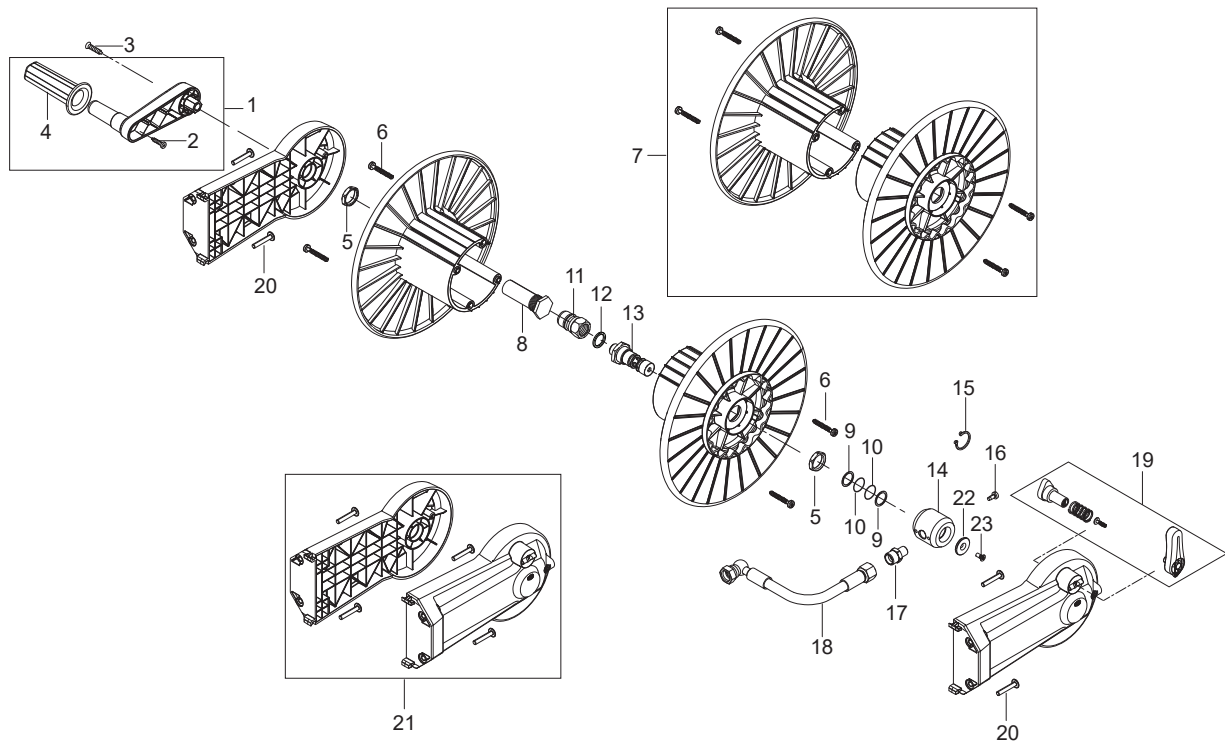

heupel Reinigungstechnik GmbH

Gottlieb Daimler Str. 6
88214 Ravensburg

Tel: (049) 0751 - 35905-3
Fax: (049) 0751 - 35905-59

email: info@heupel-gmbh.de
www.heupel-gmbh.de

Shop: www.heupel-shop.de

Heupel - Reinigungstechnik - Beratung, Verkauf, Service, alles aus einer Hand.

Pos.	Artikel-Nr.	Menge	Variante	Notes
		1	Mounting instr. for Hose Reel Nilfisk	[1]
0	106403184	1	Schlauchtrommel CAP 20M DN8	
1	101118215	1	HANDLE FOR HOSE REEL NILFISK	
2	107141838	2	SCHRAUBE K50X18 WN1451 SCHWARZ TORX 20	
3	107141673	1	Schraube M6x45	
4	107143007	1	ROTATING HANDLE FOR HOSE REEL NILFISK	
5	62696	2	Sechskantmutter M24x1,5x	
6	909100153	4	Schraube 6x40	
7	101118209	1	HOSE REEL SIDE KIT	
8	107141675	1	Achse	
9	107143017	2	BACK-UP RING	
10	19620	2	O-Ring 15,54x2,62	
11	1600493	1	Anschlussstück	
12	1801075	1	Dichtring	
13	107143123	1	SWIVEL FOR HOSE REEL	
14	101118317	1	BEARING BUSH KIT	[2]
15	1802057	1	Seegerring U 20 x1,2	[3]
16	107141690	1	Linsenschraube DIN7985-M5x12-8.8	
17	54590	2	Anschlussstück	
18	107143133	1	HP HOSE DN10 244 DKL-DKR90C	
19	101118212	1	020KE HANDLE FOR HOSE REEL NILFISK KIT	
20	107143010	4	SCREW M6X35	
21	101118208	1	HOSE REEL ADAPTOR KIT	
22	107143125	1	WASHER 25 FOR COUNTERSUNK M5	[4]
23	107143124	1	COUNTERSUNK M5X12 ISO 14581	[4]

Part Notes:

1. [1] - Mounting instructions MH Nilfisk hose reel
2. [2] - 106403184 - Hose reel
   TSB-PPW-2019-005 MH Hose Reel Screw 107143124 can break
   DE TSB-PPW-2019-005 MH Schlauchtrommel Schraube 107143124 kann brechen
3. [3] - Up to 07.2016
4. [4] - TSB-PPW-2016-018 MH 4M Hose Reel Circlip