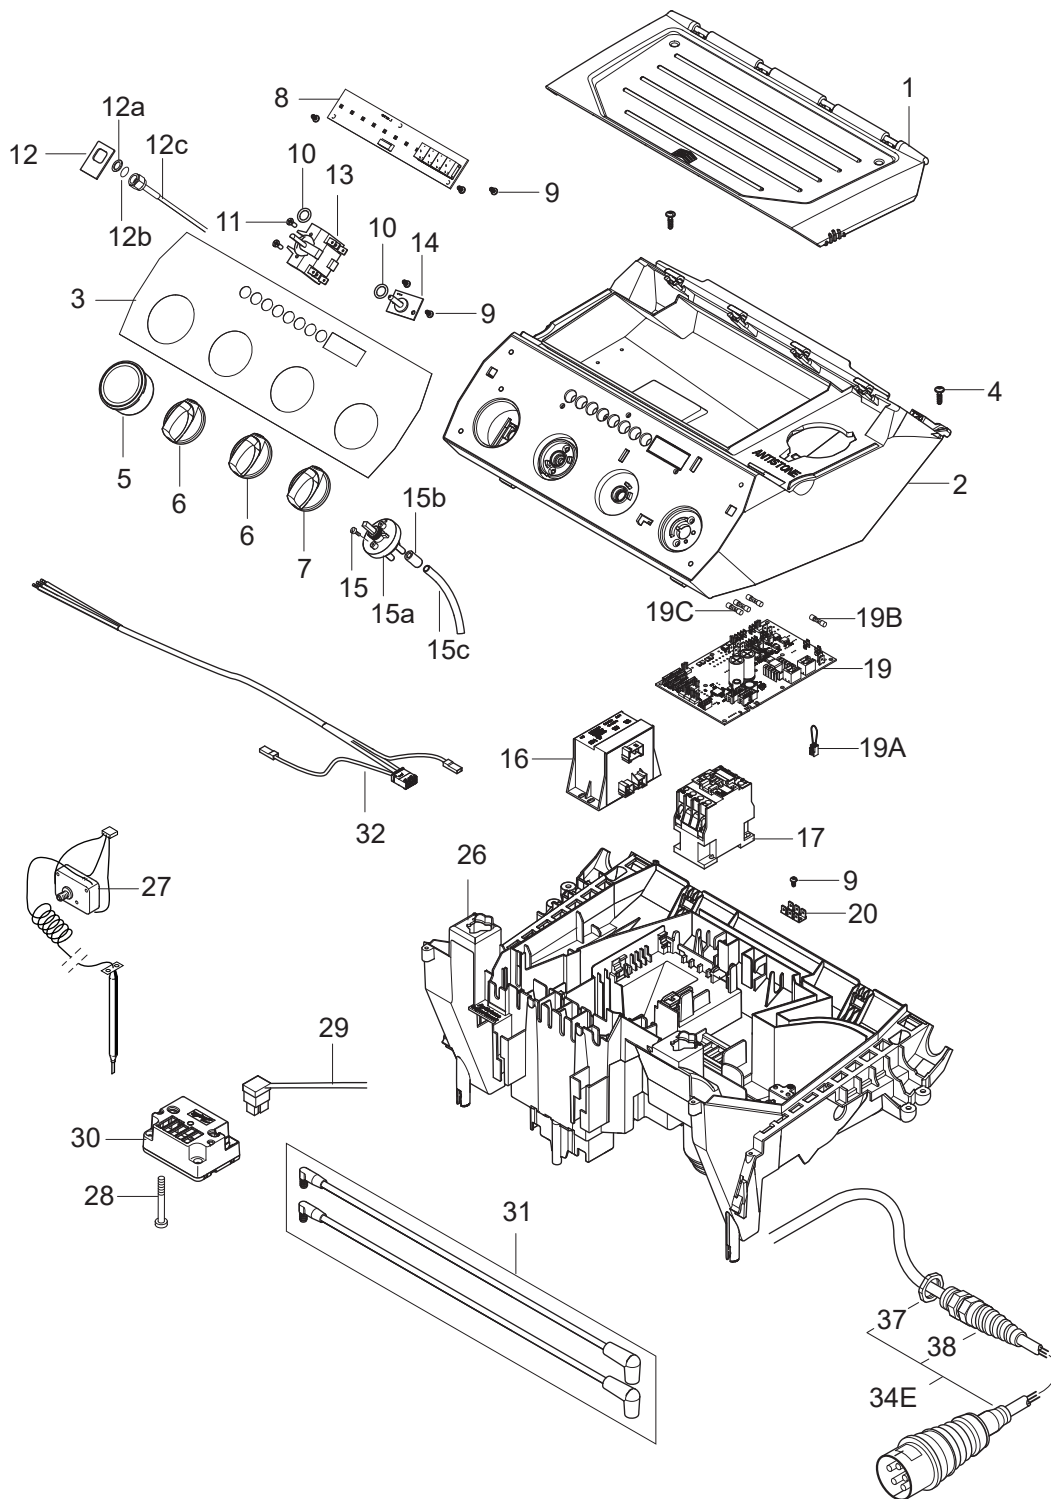

Pos.	Artikel-Nr.	Menge	Variante	Notes
		1	Mounting instr. for Hose Reel Nilfisk	[1]
0	106403184	1	Schlauchtrommel CAP 20M DN8	
1	101118215	1	HANDLE FOR HOSE REEL NILFISK	
2	107141838	2	SCHRAUBE K50X18 WN1451 SCHWARZ TORX 20	
3	107141673	1	Schraube M6x45	
4	107143007	1	ROTATING HANDLE FOR HOSE REEL NILFISK	
5	62696	2	Sechskantmutter M24x1,5x	
6	909100153	4	Schraube 6x40	
7	101118209	1	HOSE REEL SIDE KIT	
8	107141675	1	Achse	
9	107143017	2	BACK-UP RING	
10	19620	2	O-Ring 15,54x2,62	
11	1600493	1	Anschlussstück	
12	1801075	1	Dichtring	
13	107143123	1	SWIVEL FOR HOSE REEL	
14	101118317	1	BEARING BUSH KIT	[2]
15	1802057	1	Seegerring U 20 x1,2	[3]
16	107141690	1	Linsenschraube DIN7985-M5x12-8.8	
17	54590	2	Anschlussstück	
18	107143133	1	HP HOSE DN10 244 DKL-DKR90C	
19	101118212	1	020KE HANDLE FOR HOSE REEL NILFISK KIT	
20	107143010	4	SCREW M6X35	
21	101118208	1	HOSE REEL ADAPTOR KIT	
22	107143125	1	WASHER 25 FOR COUNTERSUNK M5	[4]
23	107143124	1	COUNTERSUNK M5X12 ISO 14581	[4]

Part Notes:

- [1] - Mounting instructions MH Nilfisk hose reel
- [2] - 106403184 - Hose reel
 TSB-PPW-2019-005 MH Hose Reel Screw 107143124 can break
 DE TSB-PPW-2019-005 MH Schlauchtrommel Schraube 107143124 kann brechen
- [3] - Up to 07.2016
- [4] - TSB-PPW-2016-018 MH 4M Hose Reel Circlip

Part Notes:

- [1] - TSB-PPW-2016-017 Locking ring for oil level switch falling off

Pos.	Artikel-Nr.	Menge	Variante	Notes
1	1814730	2	Schraube 3,5x10	
2	301001000	1	Ventil	
3	301001133	8	Schlauchklemme 10/7	
4	106408243	1	HOSE 1/4INCH TRANSPARENT - 5 METERS	
5	107141664	2	Deckel	
6	107145440	2	Sieb Ventil Komplettsset	
7	80518	1	Behälter	