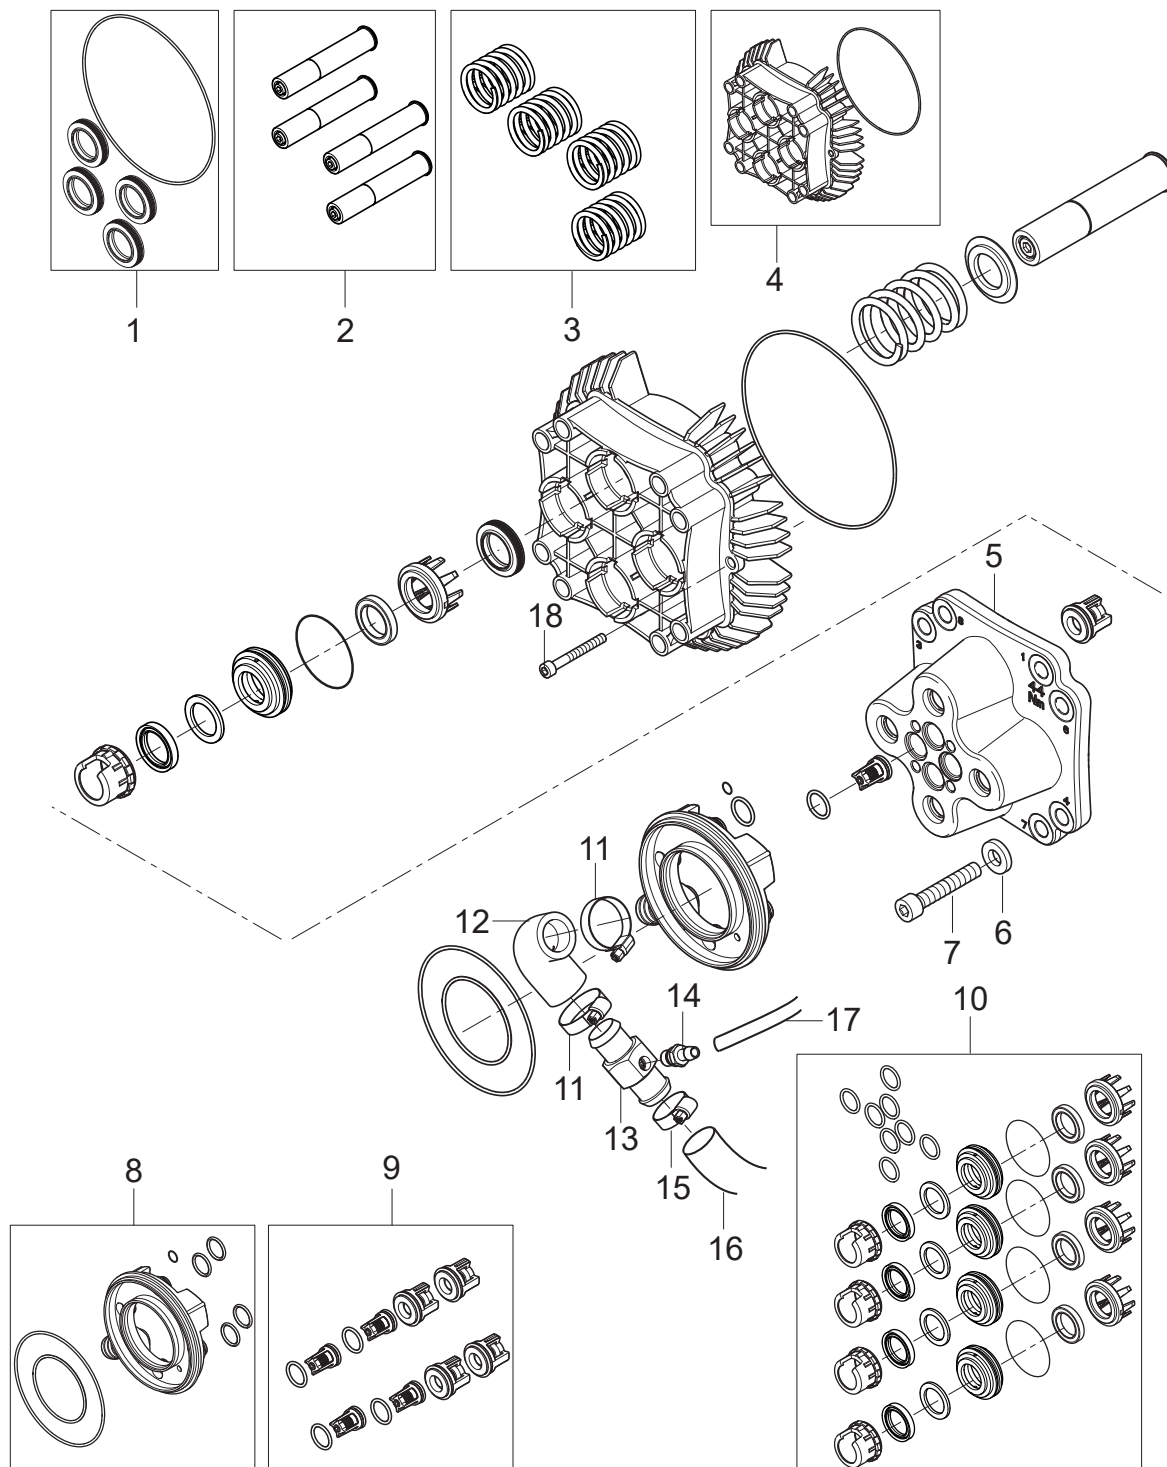

Pos.	Artikel-Nr.	Menge	Variante	Notes
1	101118057	1	SEAL KIT FOR CYLINDER BLOCK NA6	
2	101118266	1	PISTON KIT NA6 CL9	
3	101118328	1	RETURN SPRING - KIT NA6+	
4	101118060	1	Zylinderblock NA6 Pumpe	
5	106408197	1	Pumpenkopf D24 NA6	
6	2767	8	Scheibe 10,5x2,0 ISO 7090 zn	
7	1813393	8	Schraube M10 x100 8.8	
8	101118063	1	Ansaugrohr Satz NA6	
9	101118062	1	Kit Ein-/Auslassventil - NA6	
10	101118277	1	Dichtungssatz Heisswasser NA6	
10	101118276	1	WASSER DICHTUNGSSET - NA6	
11	23221	1	Schlauchschelle SGL 20-32	
12	107141671	1	RUBBER ELBOW C3	
13	107143165	1	HOSE COLLECTOR	
14	1609300	1	Schlauchstutzen	
15	8298	1	Schlauchschelle SGL 16-27	
16	107143031	1	FUELFLEX HOSE D28/D20 10BAR/20°	
17	106408243	1	HOSE 1/4INCH TRANSPARENT - 5 METERS	
18	31410	2	SHR ZYL- M6X 50