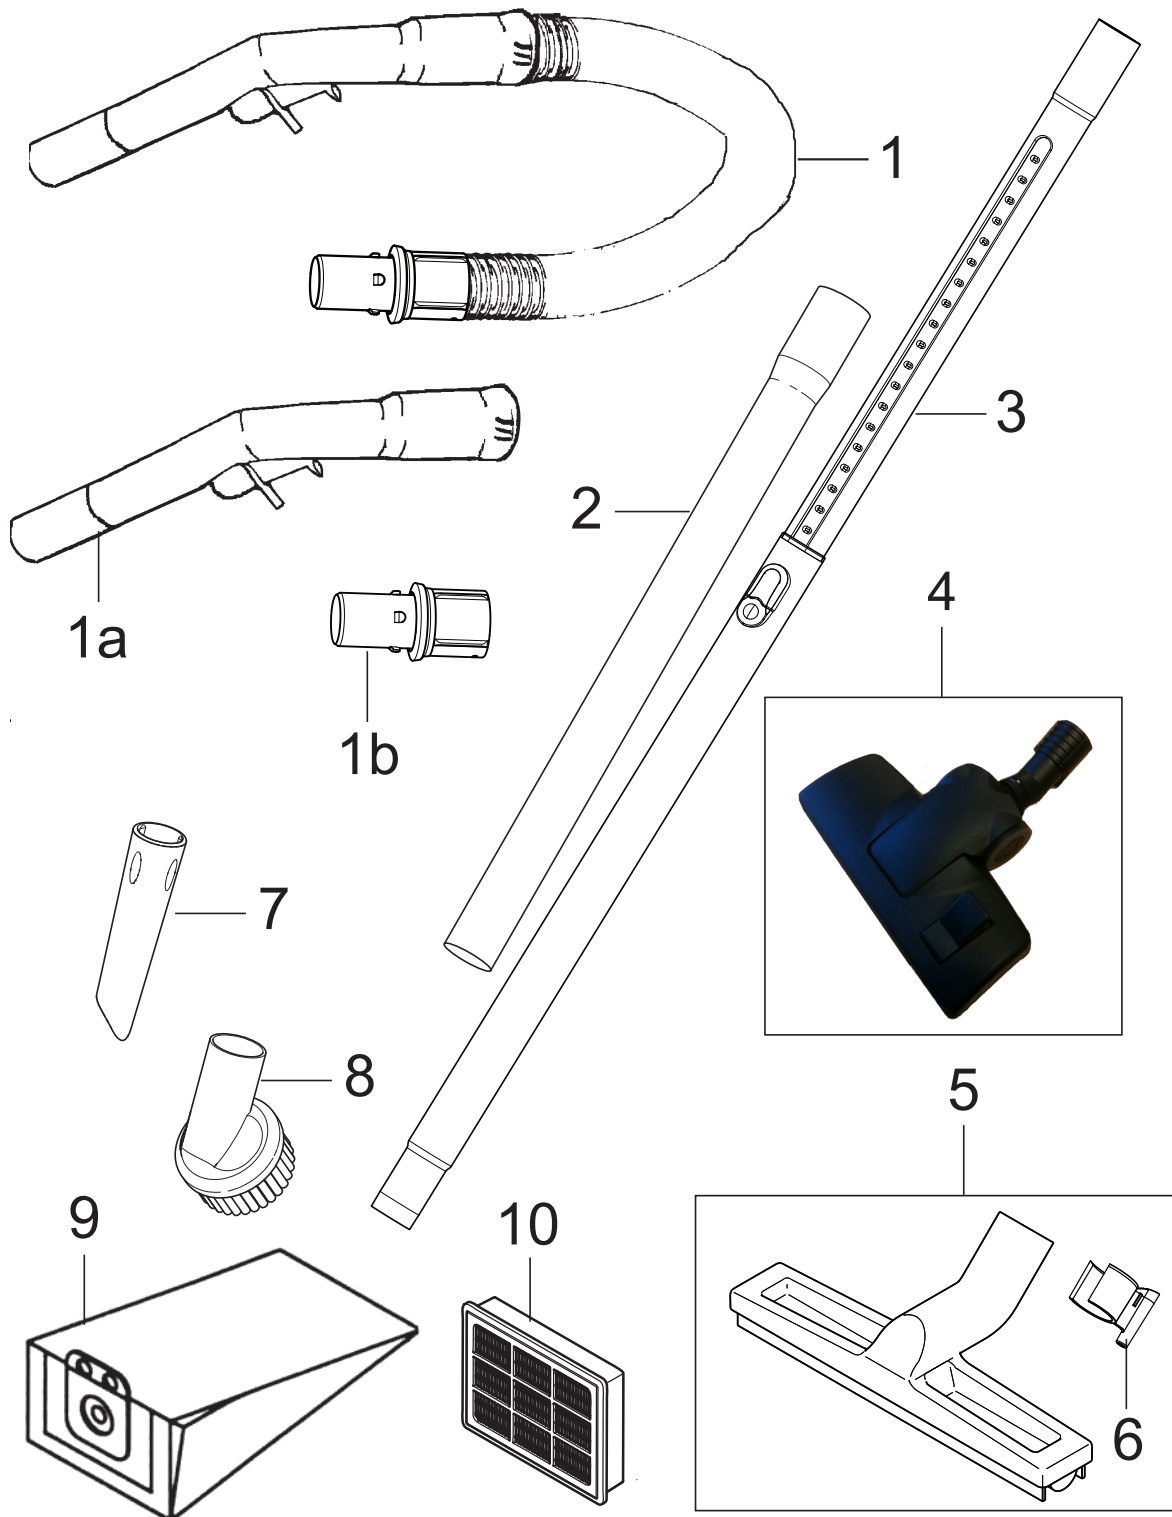

Part Notes:

- [1] - 10 pcs.
- [2] - Without dual
- [3] - Dual
- [4] - AE-COM-LI-vac 2015-002 - VP600 PCB
- [5] - ECO
- [6] - GUARANTEE DATE EXPIRED

Pos.	Artikel-Nr.	Menge	Variante	Notes
1	107415116	1	Saugschlauch kpl. antist., schwarz 2,5m	
1	147 0765 500	1	Saugschlauch kpl. Ø 32 mmx2,5 m	
1a	107417894	1	BENT END AND CONNECTOR FOR D32	
1b	107416215	1	HOSE CONNECTION ABS	
2	011 6431 500	1	Verlängerungsrohr Alu Ø 32x500 mm	
3	011 8130 500	1	Teleskoprohr Alu Ø 32 mm	
4	107417790	1	Kombibodendüse RD295P mit Clip	[1]
4	107413075	1	Kombidüse Ø 32x292mm	
5	107413081	1	Hartbodendüse 495mm	
5	107413080	1	Hartbodendüse m. Clip, 350 mm, grau	
5	140 6700 540	1	Hartbodendüse Ø 32 mm	
6	147 0585 500	1	Verstauklemme schwarz	
7	147 0146 500	1	Konische Düse Ø 32 mm	
8	140 8244 500	1	Pinseldüse Ø 32 mm	
9	107413076	1	Staubbeutel Vlies, VPE 10	
9	107413077	1	Staubbeutel Papier, VPE 10	
10	107409854	1	HEPA-Filter H14 Elite	
10	147 1250 500	1	HEPA FILTER H13	

Part Notes:

[1] - Only CN

Pos.	Artikel-Nr.	Menge	Variante	Notes
1	107413064	1	BOTTON KIT	
2	107413056	1	Einlegetuchfilter	
3	107413052	1	MOTORMODUL EU	
4	107413053	1	MOTORMODUL US	
5	107413054	1	MOTORMODUL JP	
6	107413067	1	PCB KIT EU	
7	107413068	1	PCB KIT CN	
8	107413042	1	POWER MODUL FIXED UK	
9	107413043	1	Netzkabelmodul festes Kabel	
10	107413044	1	Netzkabelmodul steckbar	
11	107413045	1	POWER MODULE DETACH AUS/NZ	
12	107413046	1	POWER MODUL DETACH CN	
13	107413047	1	POWER MODUL DETACH US	
14	107413048	1	Netzkabelmodul Kabelaufwicklung	
15	107413049	1	POWER MODUL REWINDER AUS/NZ	
16	107413050	1	POWER MODUL REWINDER JP	[1]
17	107413051	1	POWER MODUL REWINDER UK	
18	107402678	1	DETACH CORD SET 10M ORG AUS/NZ	
19	140 6800 650	1	Netzabel fest 10m	
20	140 6643 580	1	CORD SET 10.5M UK	
21	107413071	1	POWERCORD DETACHABLE CN	
22	107402901	1	Netzkabel 15 m, abnehmbar, orange	
23	107413073	1	POWERCORD DETACHABLE US	
24	107413055	1	WHEEL KIT	
25	107413069	1	Q TURN	