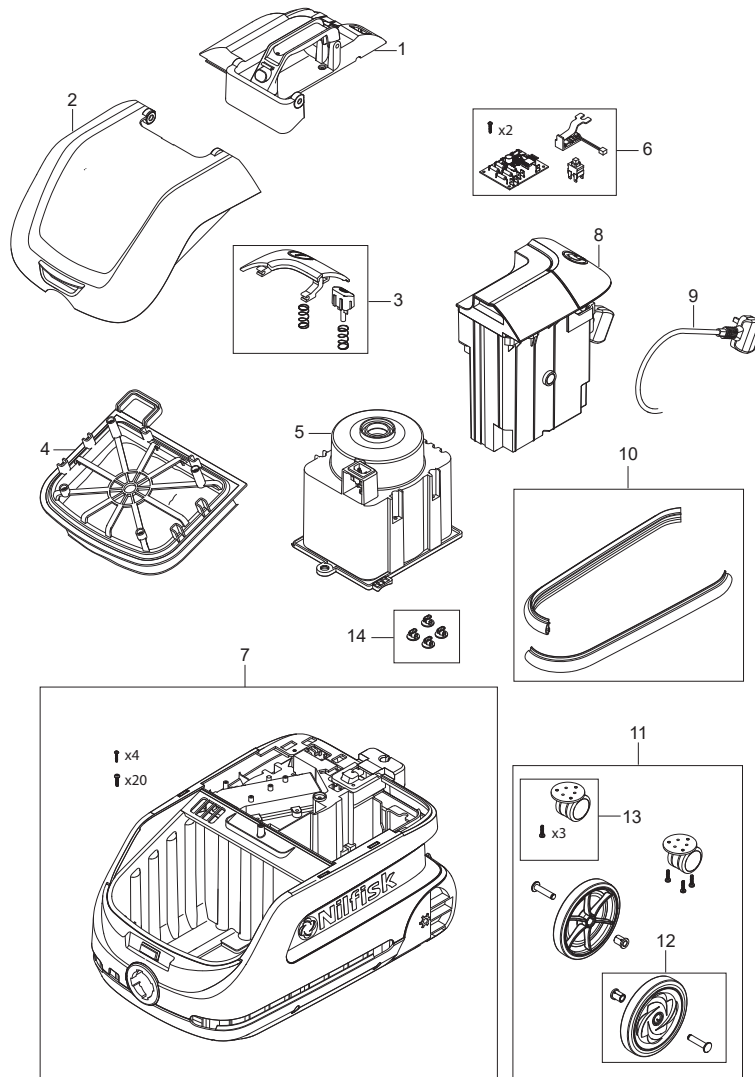

Pos.	Artikel-Nr.	Menge	Variante	Notes
0	107416446	1	BOX KIT FOR VP600	[1]
1	107414237	1	HANDLE KIT WITHOUT DUAL	[2]
1	107413062	1	Griffkit VP600	[3]
2	107413059	1	LID	
3	107413064	1	BOTTON KIT	
4	107413056	1	Einlegetuchfilter	
5	107413052	1	MOTORMODUL EU	
5	107413053	1	MOTORMODUL US	
5	107413054	1	MOTORMODUL JP	
6	107413067	1	PCB KIT EU	[4]
6	107413068	1	PCB KIT CN	[4]
6	107418963	1	PCB KIT ECO	[5]
7	107413058	1	PLASTIC KIT	
8	107413042	1	POWER MODUL FIXED UK	
8	107413043	1	Netzkabelmodul festes Kabel	
8	107413044	1	Netzkabelmodul steckbar	
8	107413045	1	POWER MODULE DETACH AUS/NZ	
8	107413046	1	POWER MODUL DETACH CN	
8	107413047	1	POWER MODUL DETACH US	
8	107413048	1	Netzkabelmodul Kabelaufwicklung	
8	107413049	1	POWER MODUL REWINDER AUS/NZ	
8	107413050	1	POWER MODUL REWINDER JP	[6]
8	107413051	1	POWER MODUL REWINDER UK	
9	107402678	1	DETACH CORD SET 10M ORG AUS/NZ	
9	140 6800 650	1	Netzabel fest 10m	
9	140 6643 580	1	CORD SET 10.5M UK	
9	107413071	1	POWERCORD DETACHABLE CN	
9	107402901	1	Netzkabel 15 m, abnehmbar, orange	
9	107413073	1	POWERCORD DETACHABLE US	
10	107413065	1	BUMPER KIT	
11	107413055	1	WHEEL KIT	
12	107413063	1	WHEEL KIT BACK	
13	147 1040 500	1	Drehrad kompl. zuExtreme/GM 430	
14	107413069	1	Q TURN	

Part Notes:

- [1] - 10 pcs.
- [2] - Without dual
- [3] - Dual
- [4] - AE-COM-LI-vac 2015-002 - VP600 PCB
- [5] - ECO
- [6] - GUARANTEE DATE EXPIRED