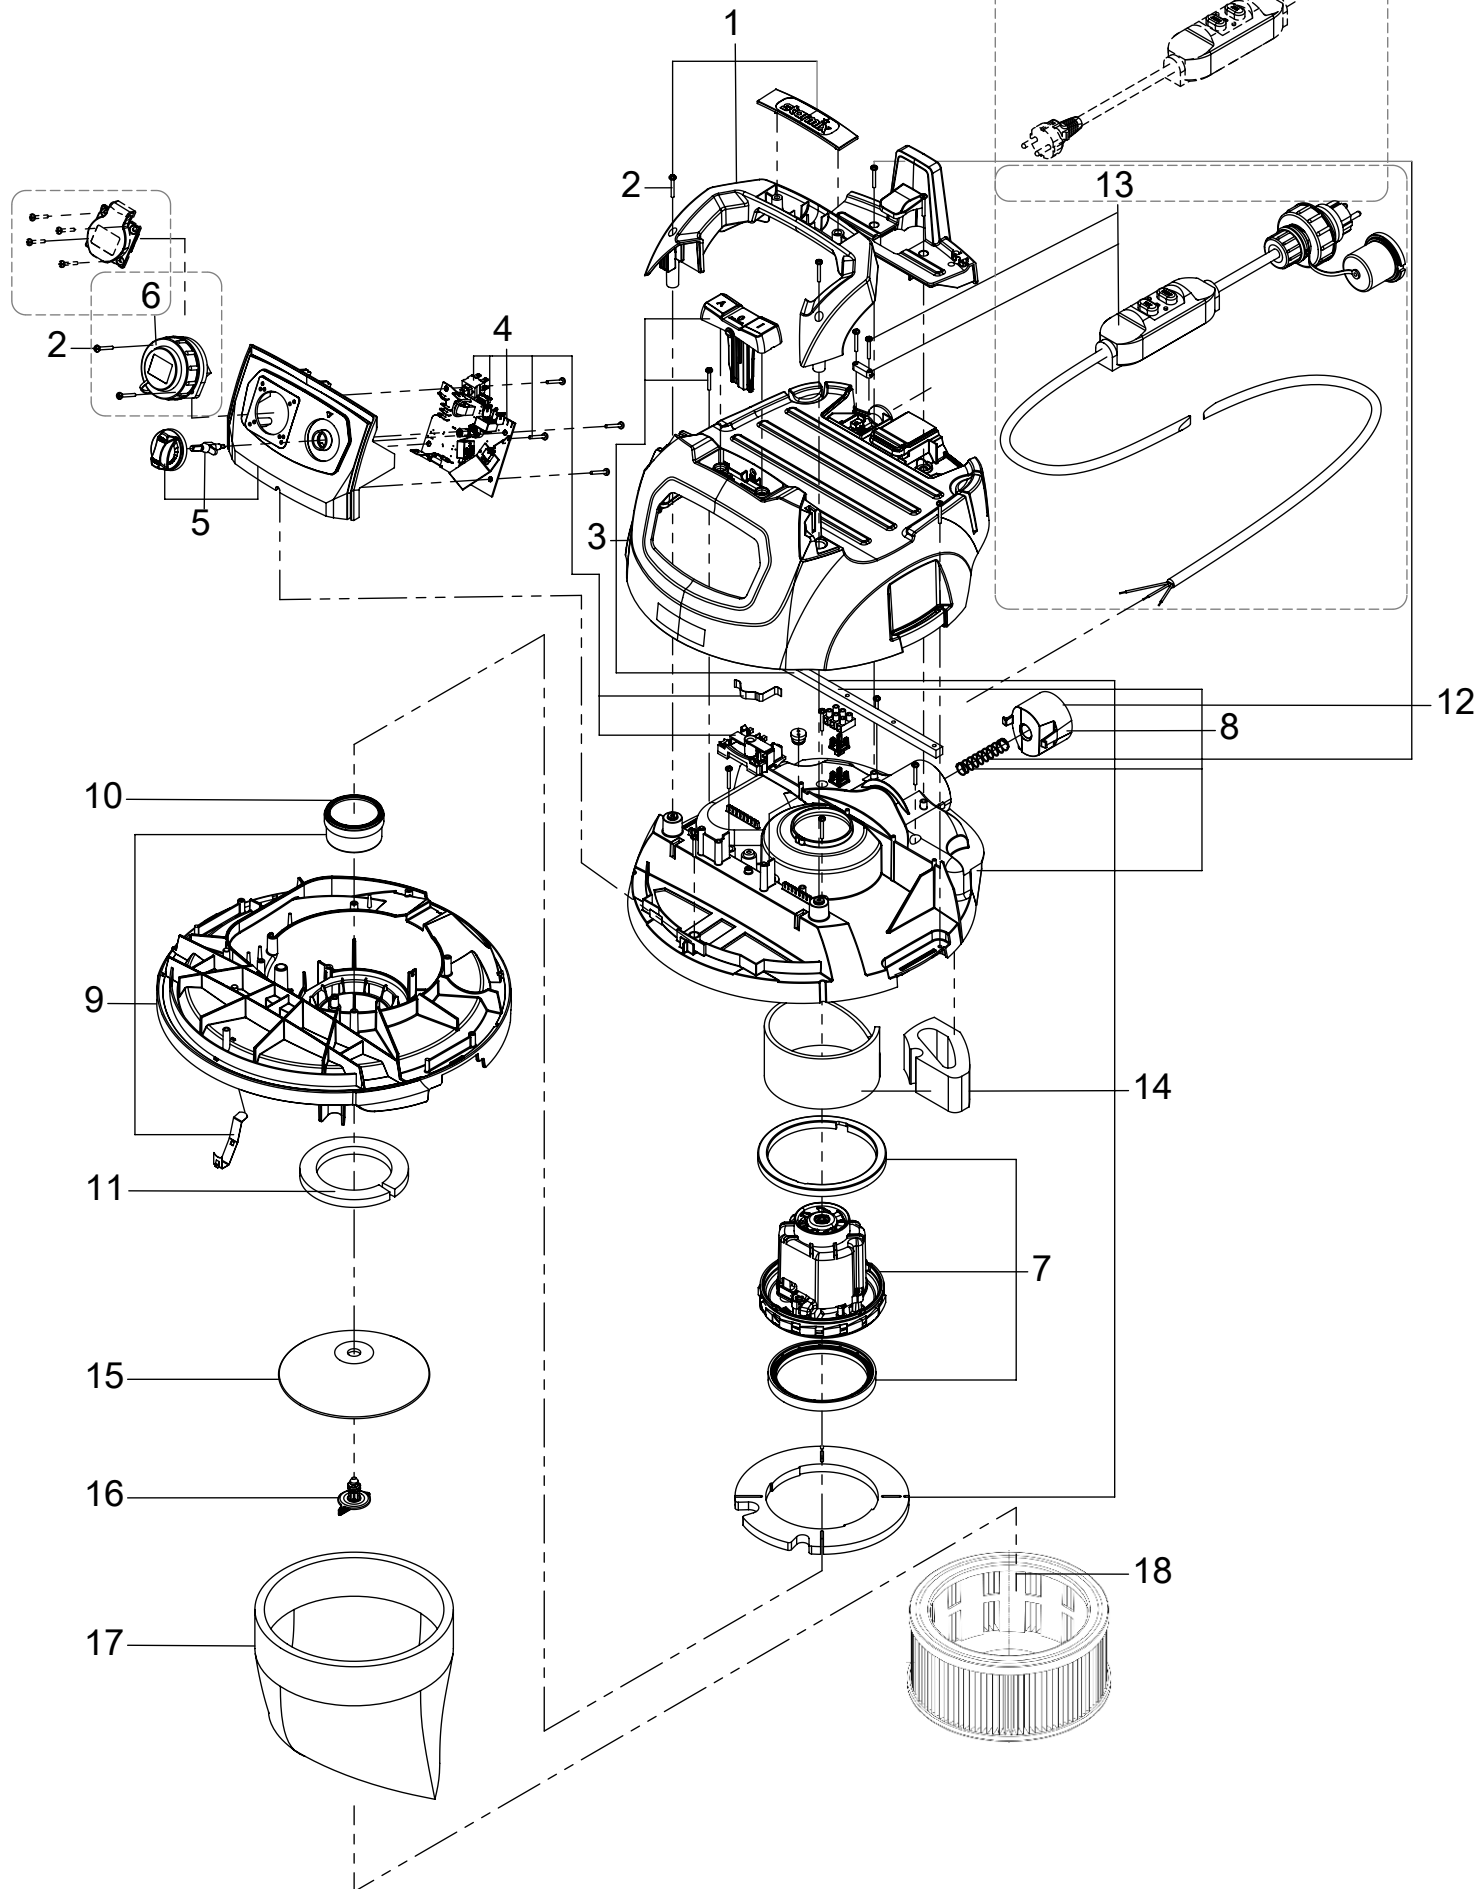

A - uClean PA-1455 KFG	019086
B - uClean PA-1455 KFG FW	019093
C - uClean PA-1455 KFG (CH)	020334

Pos.-Nr. Item-No.	Benennung Name		Typ Typ	Bestell-Nr. Part-No.	PG NEU
01	Set Griff	Set Grip	A-C	446554	15
02	Set Spax-Schraube	Set Spax Screw	A-C	441856	9
03	Set Haube offen	Set Cover Open	A-C	446561	26
04	Set Elektronik ADL	Set Electronic ADL	A-C	443850	30
05	Set Frontplatte	Set Front Plate	A-C	446608	15
06	Set Steckdose	Set Socket	A/C	443195	12
06	Set Steckdose FW	Set Socket FW	B	446585	24
06	Set Steckdose CH	Set Socket CH	C	445670	14
07	Set Motorgebläse	Set Motor Blower	A-C	443201	40
08	Set Trägerplatte	Set Mounting Plate	A-C	443232	22
09	Set Unterteil ohne Rüttler	Set Lower Part without Compactor	A-C	446578	22
10	Set Schwimmer	Set Float	A-C	443256	12
11	Set Motorschutzfilter	Set Motor Protection Filter	A-C	443263	10
12	Set Ventil + Schlauchhaken	Set Valve + Tube Hook	A-C	443881	14
13	Set Anschlußleitung +FI Zb	Set Power Cable + FI Assy.	A	446479	46
13	Set Anschlußleitung +FI-FW Zb	Set Power Cable + FI-FW Assy.	B	446462	47
13	Set Anschlußleitung +FI Zb CH	Set Power Cable + FI Assy. CH	C	447506	37
14	Set Dichtungen	Set Gaskets	A-C	443898	17
15	Stützkörper Ersatz	Supporting Body Spare	A-C	446615	11
16	Set Gewindekupplung	Set Thread Coupling	A-C	443287	10
17	Schaumstoff-Filter FSS 1200	Foam Filter FSS 1200	A-C	413297	15
18	Faltenfilter-Patrone FPP 3600	Folded Filter Catridge FPP 3600	A-C	415109	24

A - Behälter 55L KFG PA
B - Behälter 55L KFG PA FW

Pos.-Nr. Item-No.	Benennung Name		Typ Typ	Bestell-Nr. Part-No.	PG NEU
19	Set Behälter Zb 55L	Set Container Assy. 55L	A/C	446509	64
19	Set Behälter Zb 55L FW	Set Container Assy. 55L FW	B	446516	64
20	Set Saugstutzen	Set Suction Port	A-C	432625	14
21	Set Spannverschluss	Set Tension Lock	A-C	446394	24
22	Set Griff	Set Handle	A-C	439358	15
23	Set Frontgriff	Set Front Handle	A-C	446417	16
24	Set Flansch	Set Flange	A-C	446424	19
25	Geka-C-Kupplung Ersatz	Geka C-Coupling Spare	A-C	446639	36
26	Set C-Kupplung-Deckel	Set C-Coupling-Cover	A-C	446646	16
27	Tauchpumpe Ersatz	Submersible Pump Spare	A-C	446431	64
28	Set Pumpenanschluss	Set Pump Connection	A-C	446448	40
29	Haltering Ersatz	Retaining Ring Spare	A-C	446400	12
30	Kippfahrgestell Zb (klein) Ersatz	Tilting Undercarriage Assy. (small) Spare	A-C	446493	55
31	Set Rad 200	Set Wheel 200	A-C	446592	20
32	Set Lenkrolle	Set Castor Wheel	A-C	446363	19
33	Set Halterung KFG	Set Sealing KFG	A-C	446370	19
34	Radstopfen Ersatz	Wheel Plug Spare	A-C	446387	7
35	Filtersack FSN80	Filter Bag FSN80	A-C	430263	27
36	Befestigungsset	Mounting Set	A-C	446455	18

uClean PA-1455 KFG
uClean PA-1455 KFG FW
Stand/Issue: 18 - 06